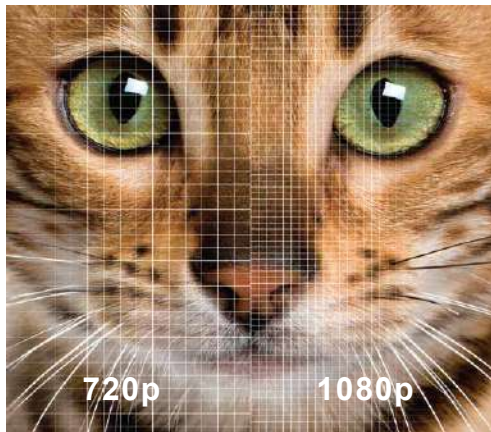

EZCast Wireless

Bluetooth Speaker

LED Lamp

ROLY
BEYOND ENVISION

LCD投影技術，還原真實色彩

相比於DLP技術，LCD技術投射的圖像色彩更明亮，也具備更高階的色階還原能力，且無彩虹效應，顏色表現上更真實自然。

HD光學高清顯示，16:9的高清寬屏

支援1920 x 1080解析度，畫面細節清晰可見，帶來影院級視覺享受。

反射式光源，護眼防藍光

漫反射式成像可以有效減少直射光傷害，減少眼部刺激，不易產生視覺疲勞。影像光線更加柔和自然，可以安心讓孩童安全健康觀影。

整合EZCast 技術，輕鬆無線投影

USB有線投影: iOS & Android
HDMI有線投影: Mac, Windows, Switch, PS4 ...etc.
無線投影: iOS, Android, Mac, Windows

規格

投影技術	TFT LCD
光源	LED
亮度	200 流明
解析度	1280 x 720 (支援1080p)
對比度	5,000 : 1
光源壽命	> 30,000小時
投射比	1:1.5

對焦	手動
投射距離	1.3~4m
投影尺寸	39"-116"
支援比例	16:9 (兼容4:3)
梯形修正	垂直: +/-30°, 水平: +/-15°
電源供應	100-240V AC (50/60Hz)
輸入介面	HDMI/USB*2/Micro SD

輸出介面	3.5mm audio jack
喇叭	1*5W
系統	EZCast OS
語言支援	21國語言
大小(寬*長*高)	230 x 168.5 x 90 mm
重量	1.3 kg
配備	主機,遙控器,說明書,散熱架