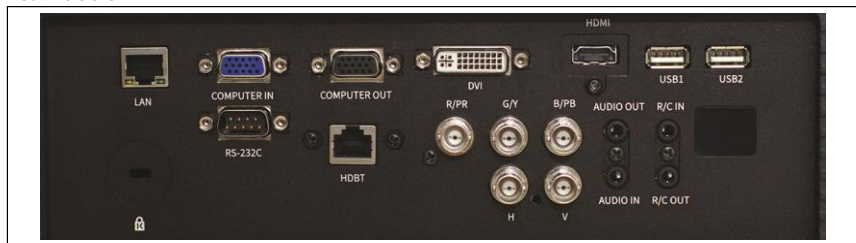

端子介面圖

投射距離表

16:10螢幕(inch)	最短距離(m)	最長距離(m)
106"	3.29	5.99
120"	3.74	6.79
150"	4.68	8.49
200"	6.26	11.34
240"	7.52	13.62

注意事項:規格僅供參考·如有誤載或變更·請以實機為準·恕不另行通知。*使用環境和方式會影響光源的使用週期·所列資料僅為最大值非保證時數。*雷射光源使用一段時間後·亮度會遞減是正常現象·並非光源性能有問題。