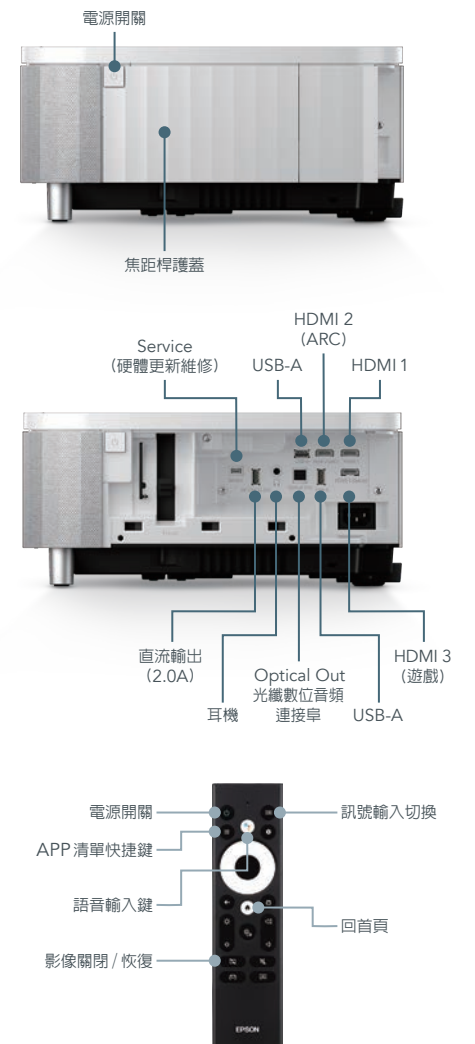

融入生活空間 不著痕跡

簡約俐落的設計，可輕鬆融入您的生活起居及裝潢。黑白兩色可供選擇，輕鬆搭配您居家的室內設計。

EH-LS800W

EH-LS800B

安裝便利

將 EH-LS800 放在距牆位置 9.8 公分就能進行 100 吋的投影畫面。(不含抗光幕)

*可選用 45 公分深度電視櫃

Yamaha 2.1 聲道 3D 環繞

雙聲道揚聲器系統搭配 Yamaha 獨家 FR-Port™ 技術、DSP 技術和 AudioEngine™，提供餘音繞樑的富足音效，即使沒有外部音響也能享受臨場的真實。

sound by **YAMAHA**

EH-LS800 系列規格及介面

機型	EH-LS800W / EH-LS800B		
顏色	白 / 黑		
投影方式	RGB 三片 TFT LCD 同時聚合影像投影		
液晶板	尺寸	三片 0.62 吋 TFT LCD	
	面板比例	16:9	
	調焦方式	鏡頭具備手動 FOCUS 調整功能	
投影透鏡	焦距	F: 1.8、f: 2.3 mm	
	放大比例	1.0~2.5(數位式縮放)	
	解析度	4K PRO UHD (410 萬畫素)	
投影亮度	白色亮度 (Light Output)	4000 流明	
	彩色亮度 (Color Light Output)	4000 流明	
明暗對比度	over 2,500,000:1		
周邊對應中心亮度比	81%		
光源	雷射光源		
光源壽命 (耗電量)	20,000 小時 (耗電量: 一般, Eco)		
支援訊號	視頻訊號相容	NTSC / PAL / SECAM	
	色彩重現	10bits、up to 1.07 billion colors	
投影方式	前投 / 懸掛		
投影畫面比例	16:9 / 4:3		
投影畫面尺寸	80~150 吋		
投射距離 80~150 吋	28~54 公分 (鏡頭起算距投影面距離)		
投射比	0.16		
喇叭	2.1 聲道, 低音喇叭 x1 共 20W		
視頻訊號輸入介面	輸入端子 (1) 映像 HDMI 端子	HDMI x 3 (HDCP 2.3, HDMI 2 支援 ARC)	
	輸出端子	(1) 聲音 Stereo Mini Jack x 1 (2) 聲音 S/PDIF x 1	
其他訊號介面	USB Type A	USB Type A x 3 (USB 3 支援 5V2A 電源供應)	
	USB Type mini-B	軟體更新功能	
網路	Wireless LAN Yes (Smart Media Player Function)		
使用環境溫度	0° C to 40° C		
電源規格	100-240 V AC, 50/60 Hz		
風扇噪音值 (耗電量)	32 / 27 / 19dB (Normal / Medium / Eco)		
環境規格*	消耗電力	100-120V	350W / 271W / 217W (Normal / Medium / Eco)
		200-240V	335W / 262W / 210W (Normal / Medium / Eco)
		待機狀態	0.4W
	電流 (100-240V)	3.5A ~ 1.6A	
重量	12.3 公斤		
寬 x 深 x 高 (公分) 含鏡頭及腳架	69.5(W) x 34.1(D) x 15.6(H)		
	69.5(W) x 34.1(D) x 14.5(H)		
安全裝置	過熱自動斷電保護裝置		
隨機附贈配件	電源線 (1.8m)、遙控器、電池 x2、使用說明書組、保固卡		
其他特殊功能	支援 HLG, HDR10, 支援 4K 60P, 18Gps 傳輸 支援 ARC (HDMI2) 支援動態插補功能 (Frame Interpolation)		

經銷商蓋章
2022.10 版

雷射光源模組

穩定輸出光源，搭配 3LCD 投影技術，可顯示每一幀的完整 RGB 顏色，還原真實色彩；雷射光源壽命最高達 20,000 小時，可看 13.7 年(一天四小時)，開關機瞬間完成，就如一般電視操作。

EPSON
EXCEED YOUR VISION

androidtv

4K 智慧雷射電視 EH-LS800 系列

4K PRO-UHD androidtv 3LCD LASER LIGHT SOURCE HDR 點亮每一色