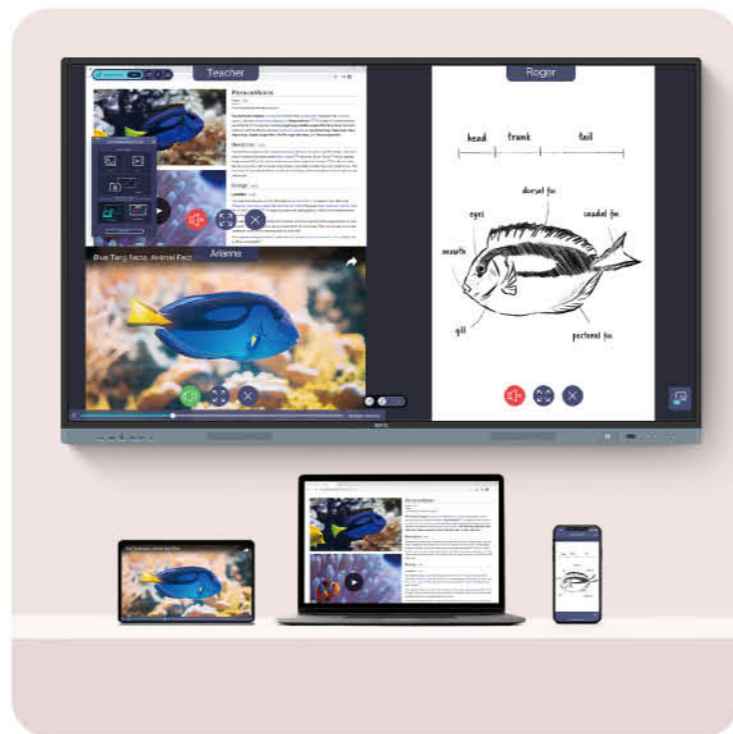

流暢且直觀的書寫

BenQ RM04 可以讓多位學生同時與顯示器互動，並進行小組討論和其他趣味性的課堂活動。

多達 40 個接觸點

RM04 可接收到最多 40 個接觸點，讓每個人同時在顯示器上互動。

自然書寫

玻璃與面板之間的零間隙，讓在白板上書寫的感受如同在紙張上一樣滑順。

IR + 紅外線多點觸控

精細的 IR+ 觸控可實現任何 BenQ 教育互動顯示器最精確的書寫體驗。

討論與共創

從教室內的任何地方都可以將內容無線分享到 RM04 上。讓您輕鬆地將筆電中的教材投影到大屏上，或讓多個學生使用 InstaShare 2 分享他們的自有裝置 (平板) 畫面。

智慧分享 輕鬆掌控

從大屏上控制您的載具

同時分享多個螢幕

從您的載具控制大屏畫面

智慧分享 輕鬆掌控

呈現多元化內容

InstaShare 2 的功能不僅僅是螢幕分享。您還可以投影照片、影片或開啟鏡頭即時直播，以進行更動態的方式進行演示和討論。

智慧分享 輕鬆掌控

點擊並分享

只需點擊 BenQ 互動觸控顯示器的 NFC 讀卡器，即可直接從 Android 手機分享圖片、影片和其他教育內容。

*預計三月底上市，上市時程依官網為主；限安卓手機。

控制螢幕分享權限

即使有多個學生共享，也可以輕鬆控制 InstaShare 2 上的權限。您可以選擇顯示或隱藏哪些螢幕、拒絕共享請求，甚至使用 AI 阻止不當內容。