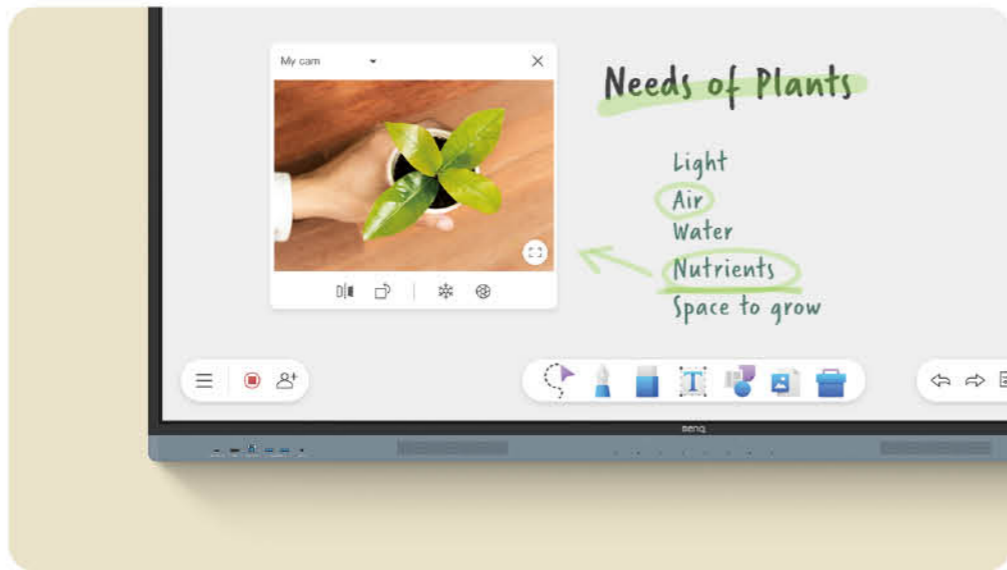

Google 語音助理

透過 RM04 遙控器使用 Google 語音助理，減輕工作並且融入教學。

Google EDLA 認證教育互動顯示器

AI 工具創造更具包容性的學習環境

文字轉語音

將文字和文件轉換為語音。

多國語言翻譯

翻譯多國語言的文本讓課程更豐富。

OCR 光學字元辨識

輕鬆編輯照片和掃描頁面中的文字。

無限可能的智慧電子白板

更意想不到的智慧白板

EZWrite 6 讓您可以做的不僅僅是書寫、繪圖和添加文字。更能使用無限畫布、分割螢幕進行競賽、插入模板、使用數學工具或顯示實物投影機。

匯入和匯出文件

使用 PowerPoint、Word、Excel 和 PDF 進行課堂教學和筆記。完成後，儲存課程為可編輯的白板檔案，方便從上次停下的地方繼續，或儲存為 PDF 供學生在家複習。

無限可能的智慧電子白板

擴展你的課堂

雲端白板讓學生在座位上甚至在家中就能加入線上課程，且在遠端學生也可以像在現場一樣，遠距使用白板。

更智慧的教學環境

提高教學方式所需的一切盡在 RM04 教育互動觸控顯示器

更智慧的教學環境

教學效率最大化

想要進行雙螢幕視窗嗎？沒問題！

只要啟動分割畫面模式，您就可以在同一個畫面上同時進行網頁搜尋和書寫白板。

一刷即登入

RM04 提供高效率、安全的登入、載入個人設定和存取雲端儲存的方式。

您可以使用 NFC 卡，也可以透過手機掃描 QR Code。

更智慧的教學環境

觸手可及的工具

當您使用應用程式、瀏覽檔案或捲動瀏覽板上的網站時，啟用浮動工具即可進行註釋、截取螢幕截圖，甚至錄製影片。

快速打開應用程式