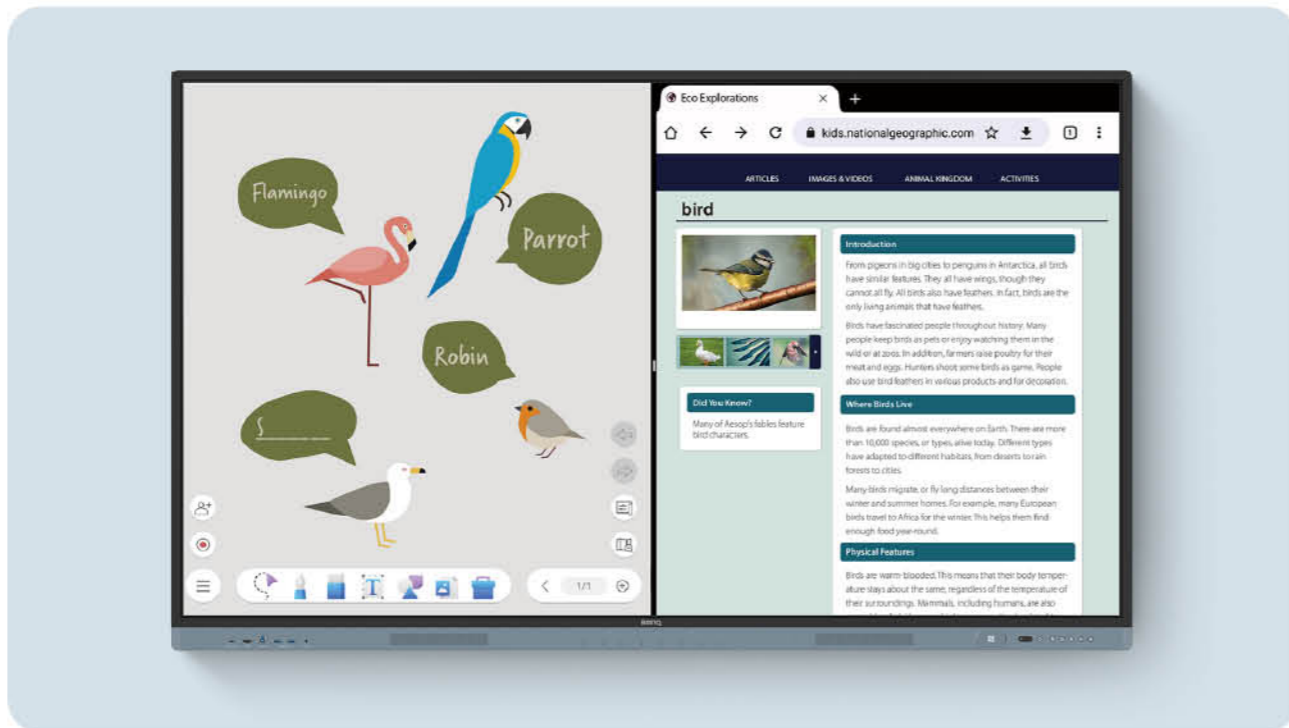

OCR 光學字元辨識

輕鬆編輯照片和掃描頁面中的文字。

無限可能的智慧電子白板

更意想不到的智慧白板

EZWrite 6 讓您可以做的不僅僅是書寫、繪圖和添加文字。更能使用無限畫布、分割螢幕進行競賽、插入模板、使用數學工具或顯示實物投影機。

匯入和匯出文件

使用 PowerPoint、Word、Excel 和 PDF 進行課堂教學和筆記。完成後，儲存課程為可編輯的白板檔案，方便從上次停下的地方繼續，或儲存為 PDF 供學生在家複習。

無限可能的智慧電子白板

擴展你的課堂

雲端白板讓學生在座位上甚至在家中就能加入線上課程，且在遠端學生也可以像在現場一樣，遠距使用白板。

更智慧的教學環境

提高教學方式所需的一切盡在 RM04 教育互動觸控顯示器

更智慧的教學環境

教學效率最大化

想要進行雙螢幕視窗嗎？沒問題！

只要啟動分割畫面模式，您就可以在同一個畫面上同時進行網頁搜尋和書寫白板。

一刷即登入

RM04 提供高效率、安全的登入、載入個人設定和存取雲端儲存的方式。

您可以使用 NFC 卡，也可以透過手機掃描 QR Code。

更智慧的教學環境

觸手可及的工具

當您使用應用程式、瀏覽檔案或捲動瀏覽板上的網站時，啟用浮動工具即可進行註釋、截取螢幕截圖，甚至錄製影片。

快速打開應用程式

點擊側邊欄可快速切換輸入來源、返回主畫面或取得最常用應用程式的選單。

前置連接埠

多個前置端口包括一個全功能 USB-C 端口，可提供 65W 充電，並允許您擴展筆記型電腦螢幕並獲得觸控控制。

更智慧的教學環境

透過 AI 工具進行課程直播或和錄製

使用 BenQ 互動觸控顯示器和 DV01K 智慧 4K UHD 攝影機，助您輕鬆產製高品質的視訊與影片。且通過攝影機內建的 AI 功能，包括自動對焦、臉部和聲音追蹤以及自動降噪，確保產出清晰且富有動態的影片效果。