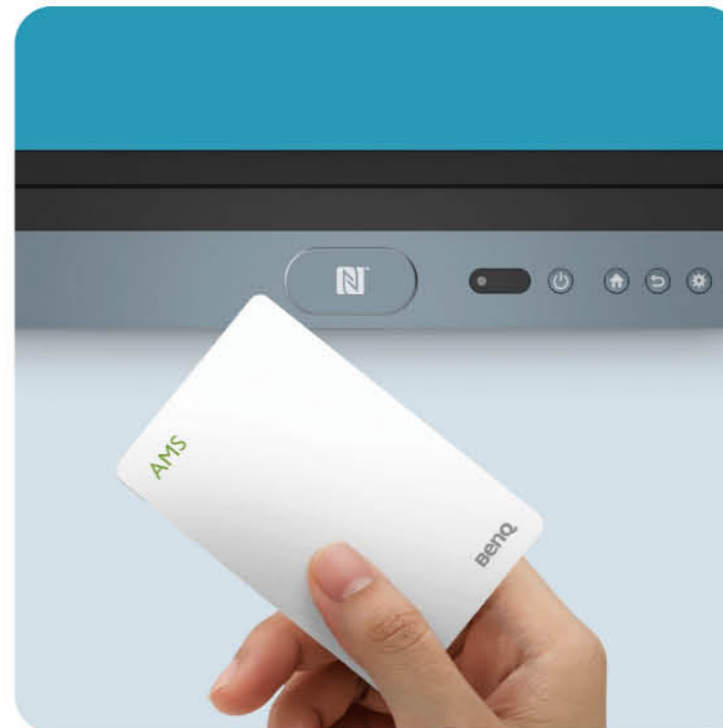

無限可能的智慧電子白板

擴展你的課堂

雲端白板讓學生在座位上甚至在家中就能加入線上課程，且在遠端學生也可以像在現場一樣，遠距使用白板。

更智慧的教學環境

提高教學方式所需的一切盡在 RM04 教育互動觸控顯示器

更智慧的教學環境

教學效率最大化

想要進行雙螢幕視窗嗎？沒問題！

只要啟動分割畫面模式，您就可以在同一個畫面上同時進行網頁搜尋和書寫白板。

一刷即登入

RM04 提供高效率、安全的登入、載入個人設定和存取雲端儲存的方式。

您可以使用 NFC 卡，也可以透過手機掃描 QR Code。

更智慧的教學環境

觸手可及的工具

當您使用應用程式、瀏覽檔案或捲動瀏覽板上的網站時，啟用浮動工具即可進行註釋、截取螢幕截圖，甚至錄製影片。

快速打開應用程式

點擊側邊欄可快速切換輸入來源、返回主畫面或取得最常用應用程式的選單。

前置連接埠

多個前置端口包括一個全功能 USB-C 端口，可提供 65W 充電，並允許您擴展筆記型電腦螢幕並獲得觸控控制。

更智慧的教學環境

透過 AI 工具進行課程直播或和錄製

使用 BenQ 互動觸控顯示器和 DV01K 智慧 4K UHD 攝影機，助您輕鬆產製高品質的視訊與影片。且通過攝影機內建的 AI 功能，包括自動對焦、臉部和聲音追蹤以及自動降噪，確保產出清晰且富有動態的影片效果。