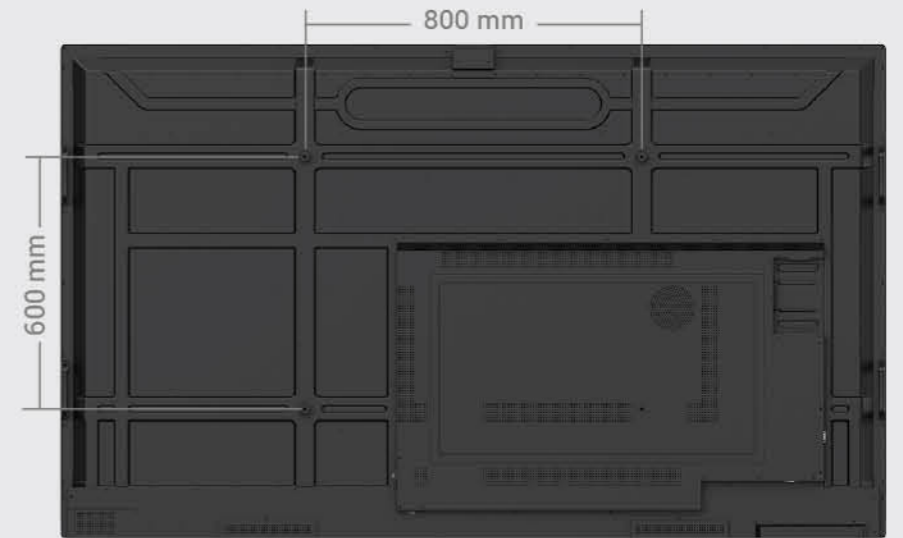

RM8604 | 1962.4 × 1174.9 × 87.1 mm (77.3 × 46.3 × 3.4 in)

- | | | | | | | |
|---------------------|-------------|------------|--------------------|---------------------|---------------------|--------------------|
| 1. USB 3.0 Type-C | 6. 8 陣列麥克風 | 11. Home 鍵 | 16. USB 3.0 Type-A | 21. VGA | 26. Touch USB(觸控專用) | 31. OPS slot |
| 2. HDMI in | 7. NFC 感應器 | 12. 回上一步 | 17. 乙太網路 | 22. HDMI in | 27. RS-232 | 32. USB 3.0 Type-A |
| 3. Touch USB (觸控專用) | 8. 周圍環境光感應器 | 13. 開啟選單 | 18. 耳機插孔 | 23. Touch USB(觸控專用) | 28. HDMI out | 33. USB 3.0 Type-C |
| 4. USB 3.0 Type-A | 9. IR 感應器 | 14. 降低音量 | 19. S/PDIF | 24. DisplayPort in | 29. USB 3.0 Type-C | |
| 5. 麥克風輸入 | 10. 電源 | 15. 提高音量 | 20. 音訊輸入 (VGA) | 25. HDMI in | 30. USB 2.0 Type-A | |

RM6504

RM7504

RM8604

尺寸	VESA 規格	螺絲	數量
65"	600 × 400 mm	M8 × 25L	4
75"	800 × 400 mm	M8 × 25L	4
86"	800 × 600 mm	M8 × 25L	4

Model	RM6504	RM7504	RM8604
面板			
螢幕尺寸	65"	75"	86"
面板類型	IPS	IPS	IPS
解析度	UHD 3840 × 2160 像素	UHD 3840 × 2160 pixels	UHD 3840 × 2160 pixels
有效區域 (寬×高)	1428.3 × 803.4 mm	1649.7 × 927.9 mm	1895.0 × 1066.0 mm
畫面比例	16:9	16:9	16:9
亮度 (標準)	450 nits	450 nits	450 nits
對比度 (標準)	1200:1	1200:1	1200:1
動態對比率	50,000:1	50,000:1	50,000:1
色彩深度	10-bit	10-bit	10-bit
反應時間	8 ms	8 ms	8 ms
色域	72% NTSC	72% NTSC	72% NTSC
背光壽命 (標準)	50,000 hrs	50,000 hrs	50,000 hrs
使用方向	Landscape	Landscape	Landscape
玻璃			
硬度	9H tempered	9H tempered	9H tempered
抗菌塗層	奈米離子銀	奈米離子銀	奈米離子銀
防眩光塗層	Yes	Yes	Yes
觸控螢幕			
觸控技術	紅外線觸控	紅外線觸控	紅外線觸控
觸控點	up to 40	up to 40	up to 40
觸控回應時間	< 8 ms	< 8 ms	< 8 ms
系統			
CPU	Arm Cortex-A73 × 4 + A53 × 4	Arm Cortex-A73 × 4 + A53 × 4	Arm Cortex-A73 × 4 + A53 × 4
GPU	Arm Mali-G52 MP8	Arm Mali-G52 MP8	Arm Mali-G52 MP8
記憶體 儲存空間	8GB 32GB	8GB 32GB	8GB 32GB
作業系統	Android 13 (EDLA)	Android 13 (EDLA)	Android 13 (EDLA)