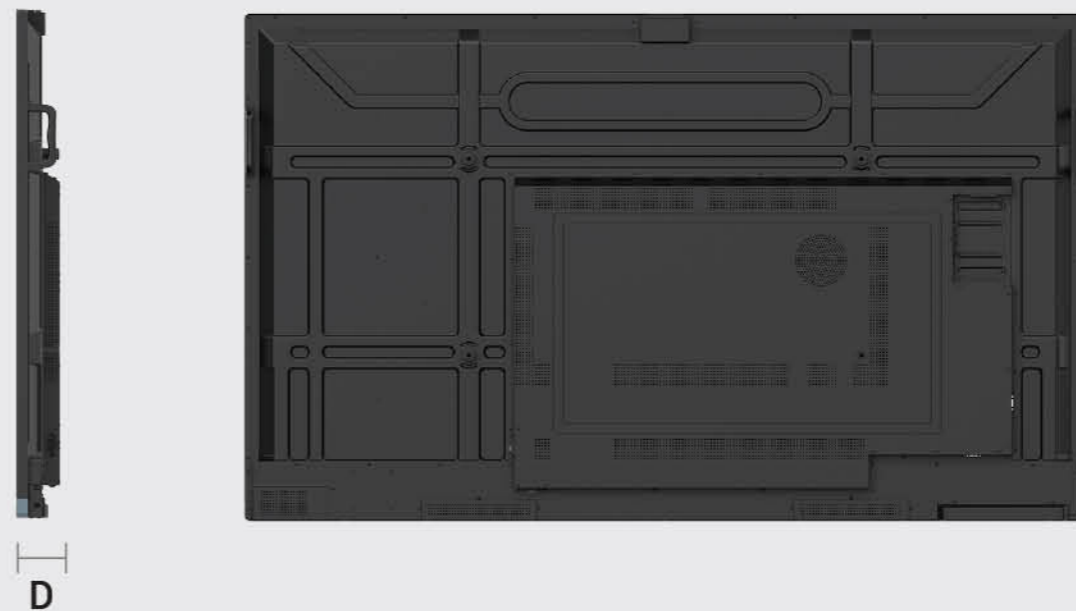

細菌可能就會藉由不同的媒介互相傳播，因此 RM04 所配備的遙控器和筆也具有抗菌功能。

IP5X 防塵保護

RM04 防塵通過 IP5X 標準，讓您即使在容易產生灰塵的環境中也能確保機台順暢運作。

*符合 IEC 標準 60529

尺寸 (寬 X 高 X 深)

RM6504 | 1489.3 × 905.8 × 87.1 mm (58.6 × 35.7 × 3.4 in)

RM7504 | 1717.1 × 1036.8 × 87.1 mm (67.6 × 40.8 × 3.4 in)