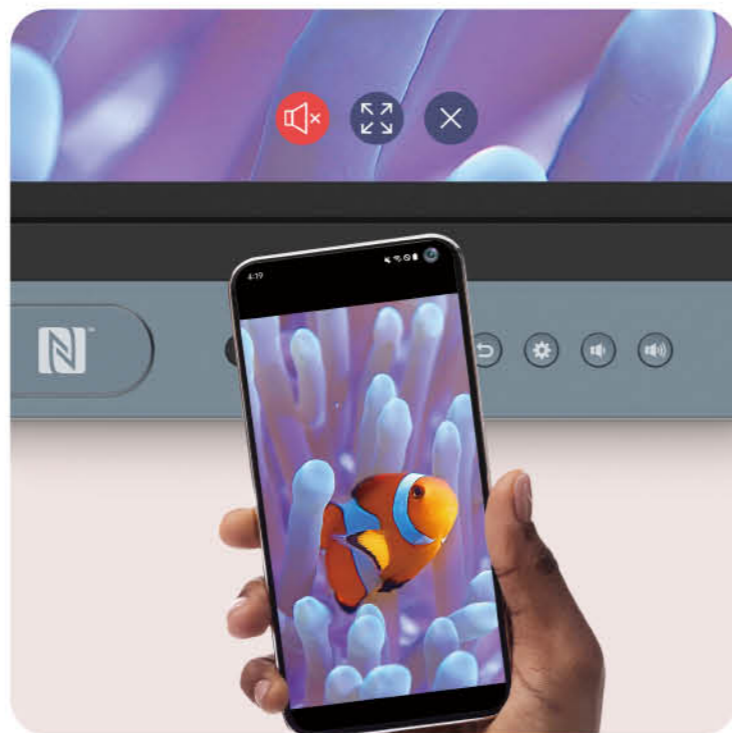

流暢且直觀的書寫

BenQ RM04 可以讓多位學生同時與顯示器互動，並進行小組討論和其他趣味性的課堂活動。

多達 40 個接觸點

RM04 可接收到最多 40 個接觸點，讓每個人同時在顯示器上互動。

自然書寫

玻璃與面板之間的零間隙，讓在白板上書寫的感受如同在紙張上一樣滑順。

IR + 紅外線多點觸控

精細的 IR+ 觸控可實現任何 BenQ 教育互動顯示器最精確的書寫體驗。

討論與共創

從教室內的任何地方都可以將內容無線分享到 RM04 上。讓您輕鬆地將筆電中的教材投影到大屏上，或讓多個學生使用 InstaShare 2 分享他們的自有裝置 (平板) 畫面。

智慧分享 輕鬆掌控

從大屏上控制您的載具

同時分享多個螢幕

從您的載具控制大屏畫面

智慧分享 輕鬆掌控

呈現多元化內容

InstaShare 2 的功能不僅僅是螢幕分享。您還可以投影照片、影片或開啟鏡頭即時直播，以進行更動態的方式進行演示和討論。

智慧分享 輕鬆掌控

點擊並分享

只需點擊 BenQ 互動觸控顯示器的 NFC 讀卡器，即可直接從 Android 手機分享圖片、影片和其他教育內容。

*預計三月底上市，上市時程依官網為主；限安卓手機。

控制螢幕分享權限

即使有多個學生共享，也可以輕鬆控制 InstaShare 2 上的權限。您可以選擇顯示或隱藏哪些螢幕、拒絕共享請求，甚至使用 AI 阻止不當內容。