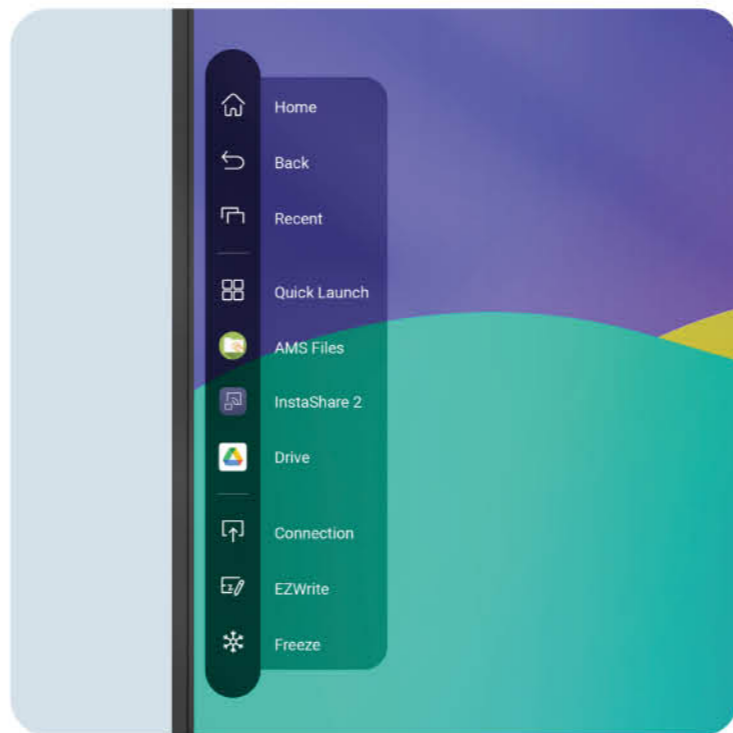

無限可能的智慧電子白板

擴展你的課堂

雲端白板讓學生在座位上甚至在家中就能加入線上課程，且在遠端學生也可以像在現場一樣，遠距使用白板。

更智慧的教學環境

提高教學方式所需的一切盡在 RM04 教育互動觸控顯示器

更智慧的教學環境

教學效率最大化

想要進行雙螢幕視窗嗎？沒問題！

只要啟動分割畫面模式，您就可以在同一個畫面上同時進行網頁搜尋和書寫白板。

一刷即登入

RM04 提供高效率、安全的登入、載入個人設定和存取雲端儲存的方式。

您可以使用 NFC 卡，也可以透過手機掃描 QR Code。

更智慧的教學環境

觸手可及的工具

當您使用應用程式、瀏覽檔案或捲動瀏覽板上的網站時，啟用浮動工具即可進行註釋、截取螢幕截圖，甚至錄製影片。

快速打開應用程式

點擊側邊欄可快速切換輸入來源、返回主畫面或取得最常用應用程式的選單。

前置連接埠

多個前置端口包括一個全功能 USB-C 端口，可提供 65W 充電，並允許您擴展筆記型電腦螢幕並獲得觸控控制。

更智慧的教學環境

透過 AI 工具進行課程直播或和錄製

使用 BenQ 互動觸控顯示器和 DV01K 智慧 4K UHD 攝影機，助您輕鬆產製高品質的視訊與影片。且通過攝影機內建的 AI 功能，包括自動對焦、臉部和聲音追蹤以及自動降噪，確保產出清晰且富有動態的影片效果。