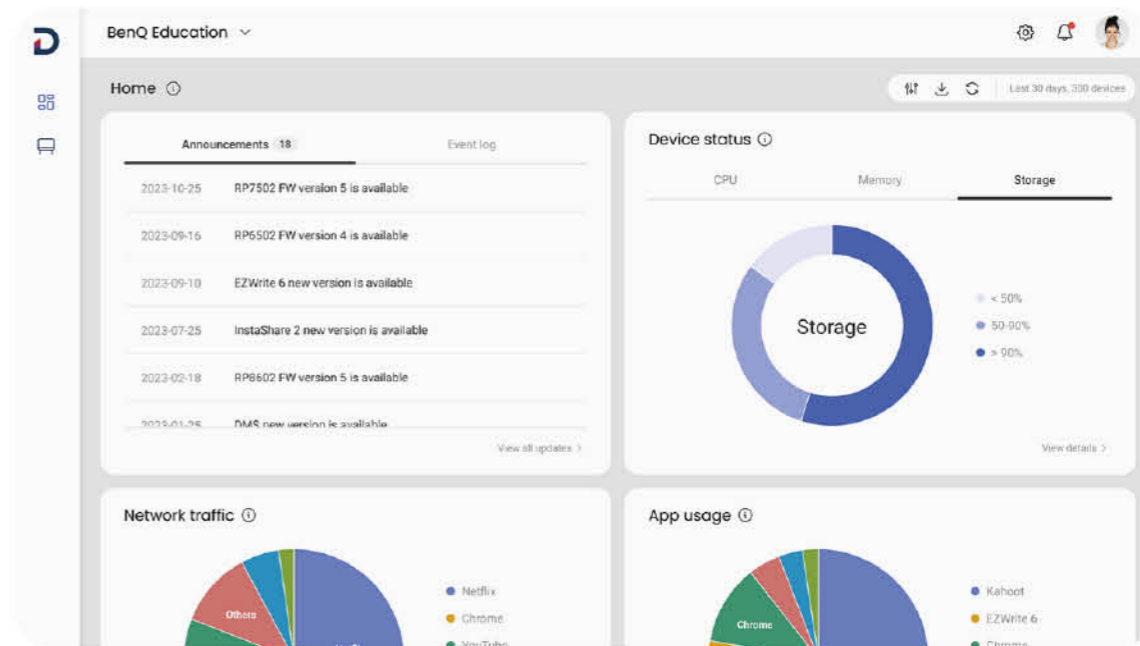

毫不費力 IT 維運

BenQ 的設備和使用者管理平台可讓 IT 人員在維護 BenQ 顯示器時更加簡單智慧。
透過系統，維運單位用最低成本即可進行維運管控，以便專注於其他更重要的任務上。

精簡管理

簡化帳戶管理

透過將 BenQ 教育互動顯示器使用者帳戶清單與 Google Workspace、Microsoft Entra ID（以前稱為 Azure Active Directory）、ClassLink、LDAP 或其他基於 SAML 的身分的現有清單同步，加速簡化管理使用者。

設備和應用程式管理

遠端監控和管理您的所有 BenQ 設備。從單一儀表板安裝、更新和刪除應用程式，還可讓您推送韌體更新並設定啟動和關閉時間。

精簡管理

提供更安全的資安保護

RM04 透過安全登入選項、嚴格的存取控制、定期系統更新以及透過 Google Play Protect 進行應用程式掃描來保護您學校的資料。

裝置分析

取得所有 BenQ 裝置的詳細分析，以提高操作效率。透過可自訂的報告，您可以輕鬆監控每日使用情況，並依樓層、年級或建築物來分組顯示器。

精簡管理

進行全校溝通

以視覺、圖文、影像傳遞訊息的廣播系統。
讓師生隨時掌握校園活動與事件與最新資訊。
輕鬆將已排程和即時訊息傳送至多個 BenQ 顯示器。

BenQ 為您打造 健康的學習環境

BenQ ClassroomCare® 獨家技術，讓老師在無憂的環境下教學，家長更能放心孩子在健康的環境中學習。

守護師生在教室中的健康

最高規格護眼方案

RM04 通過了 Eyesafe® 2.0 認證，為眼睛提供最高規的保護。它透過減少高能量藍光發射，降低眼睛疲勞，同時保持生動逼真的色彩。