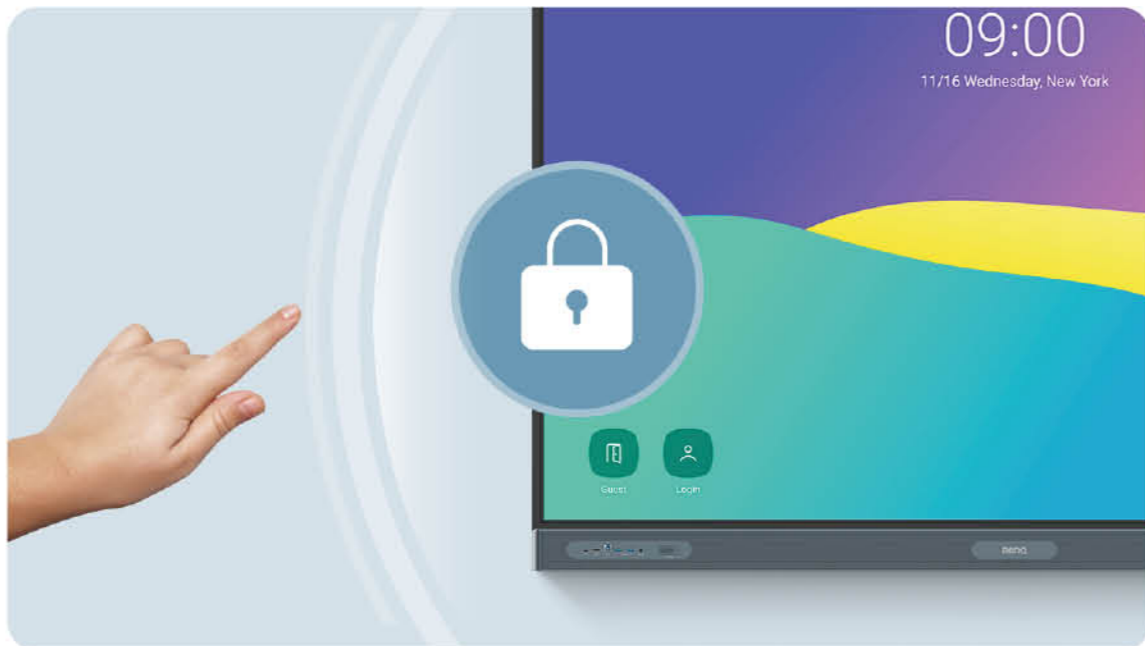

精簡管理

提供更安全的資安保護

RM04 透過安全登入選項、嚴格的存取控制、定期系統更新以及透過 Google Play Protect 進行應用程式掃描來保護您學校的資料。