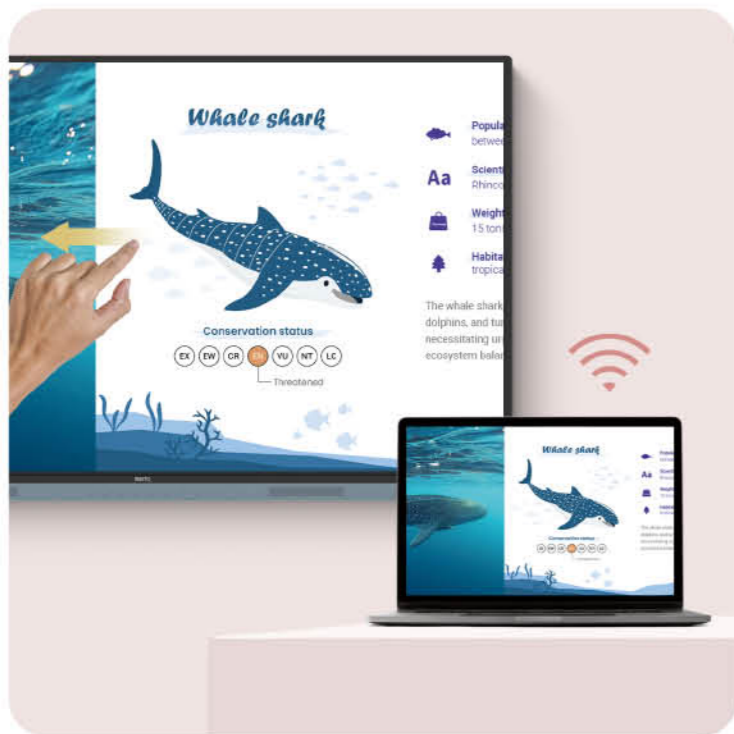

點擊側邊欄可快速切換輸入來源、返回主畫面或取得最常用應用程式的選單。

前置連接埠

多個前置端口包括一個全功能 USB-C 端口，可提供 65W 充電，並允許您擴展筆記型電腦螢幕並獲得觸控控制。

更智慧的教學環境

透過 AI 工具進行課程直播或和錄製

使用 BenQ 互動觸控顯示器和 DV01K 智慧 4K UHD 攝影機，助您輕鬆產製高品質的視訊與影片。且通過攝影機內建的 AI 功能，包括自動對焦、臉部和聲音追蹤以及自動降噪，確保產出清晰且富有動態的影片效果。

流暢且直觀的書寫

BenQ RM04 可以讓多位學生同時與顯示器互動，並進行小組討論和其他趣味性的課堂活動。

多達 40 個接觸點

RM04 可接收到最多 40 個接觸點，讓每個人同時在顯示器上互動。

自然書寫

玻璃與面板之間的零間隙，讓在白板上書寫的感受如同在紙張上一樣滑順。

IR + 紅外線多點觸控

精細的 IR+ 觸控可實現任何 BenQ 教育互動顯示器最精確的書寫體驗。

討論與共創

從教室內的任何地方都可以將內容無線分享到 RM04 上。讓您輕鬆地將筆電中的教材投影到大屏上，或讓多個學生使用 InstaShare 2 分享他們的自有裝置 (平板) 畫面。

智慧分享 輕鬆掌控

從大屏上控制您的載具

同時分享多個螢幕

從您的載具控制大屏畫面

智慧分享 輕鬆掌控

呈現多元化內容

InstaShare 2 的功能不僅僅是螢幕分享。您還可以投影照片、影片或開啟鏡頭即時直播，以進行更動態的方式進行演示和討論。

智慧分享 輕鬆掌控

點擊並分享

只需點擊 BenQ 互動觸控顯示器的 NFC 讀卡器，即可直接從 Android 手機分享圖片、影片和其他教育內容。

*預計三月底上市，上市時程依官網為主；限安卓手機。

控制螢幕分享權限

即使有多個學生共享，也可以輕鬆控制 InstaShare 2 上的權限。您可以選擇顯示或隱藏哪些螢幕、拒絕共享請求，甚至使用 AI 阻止不當內容。