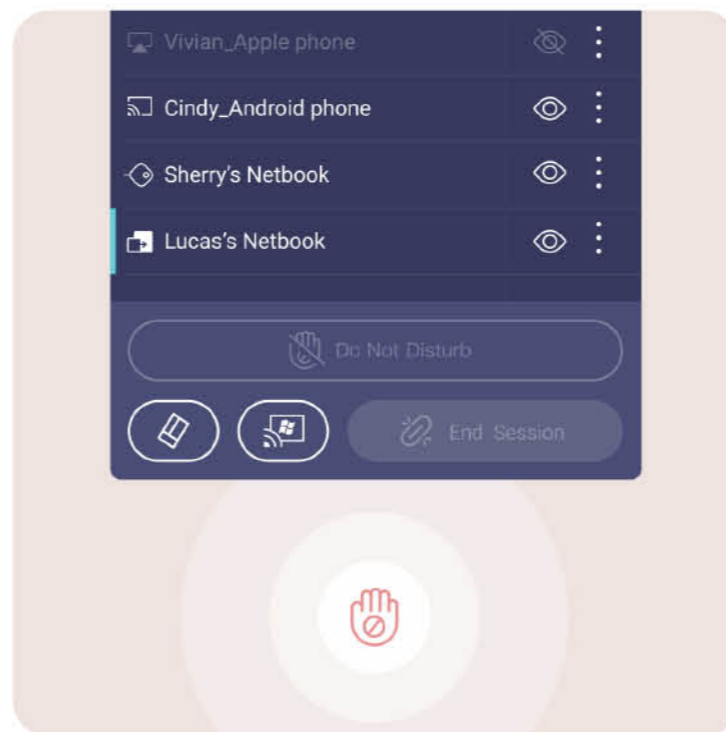

流暢且直觀的書寫

BenQ RM04 可以讓多位學生同時與顯示器互動，並進行小組討論和其他趣味性的課堂活動。

多達 40 個接觸點

RM04 可接收到最多 40 個接觸點，讓每個人同時在顯示器上互動。

自然書寫

玻璃與面板之間的零間隙，讓在白板上書寫的感受如同在紙張上一樣滑順。

IR + 紅外線多點觸控

精細的 IR+ 觸控可實現任何 BenQ 教育互動顯示器最精確的書寫體驗。

討論與共創

從教室內的任何地方都可以將內容無線分享到 RM04 上。讓您輕鬆地將筆電中的教材投影到大屏上，或讓多個學生使用 InstaShare 2 分享他們的自有裝置 (平板) 畫面。

智慧分享 輕鬆掌控

從大屏上控制您的載具

同時分享多個螢幕

從您的載具控制大屏畫面

智慧分享 輕鬆掌控

呈現多元化內容

InstaShare 2 的功能不僅僅是螢幕分享。您還可以投影照片、影片或開啟鏡頭即時直播，以進行更動態的方式進行演示和討論。

智慧分享 輕鬆掌控

點擊並分享

只需點擊 BenQ 互動觸控顯示器的 NFC 讀卡器，即可直接從 Android 手機分享圖片、影片和其他教育內容。

*預計三月底上市，上市時程依官網為主；限安卓手機。

控制螢幕分享權限

即使有多個學生共享，也可以輕鬆控制 InstaShare 2 上的權限。您可以選擇顯示或隱藏哪些螢幕、拒絕共享請求，甚至使用 AI 阻止不當內容。