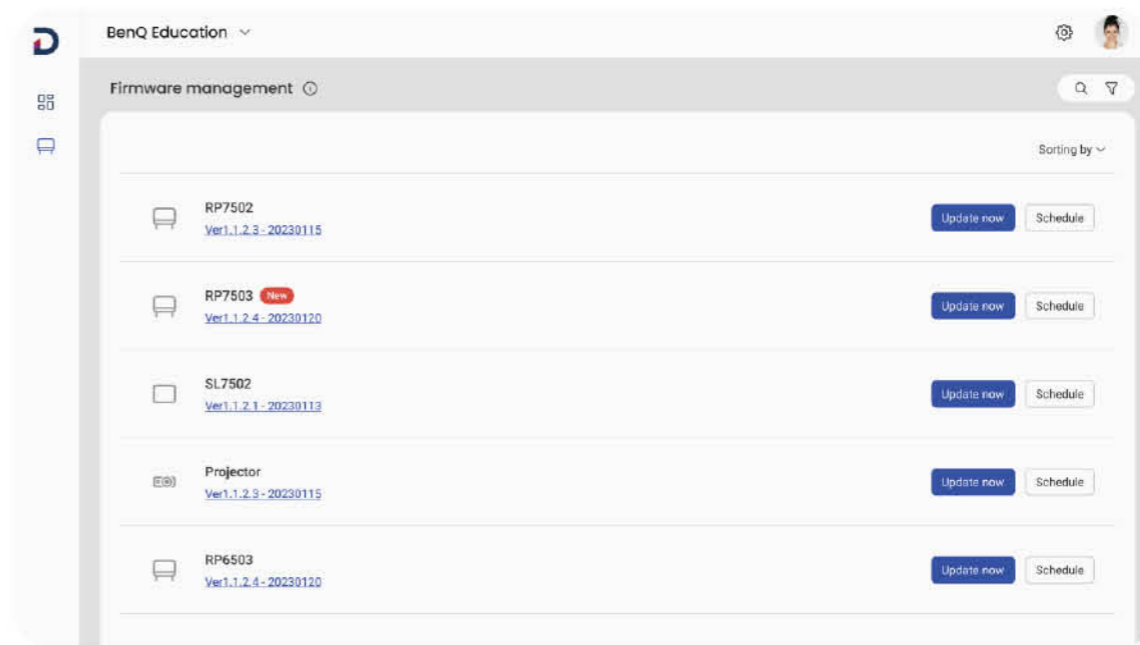

InstaShare 2 的功能不僅僅是螢幕分享。您還可以投影照片、影片或開啟鏡頭即時直播，以進行更動態的方式進行演示和討論。

智慧分享 輕鬆掌控

點擊並分享

只需點擊 BenQ 互動觸控顯示器的 NFC 讀卡器，即可直接從 Android 手機分享圖片、影片和其他教育內容。

*預計三月底上市，上市時程依官網為主；限安卓手機。

控制螢幕分享權限

即使有多個學生共享，也可以輕鬆控制 InstaShare 2 上的權限。您可以選擇顯示或隱藏哪些螢幕、拒絕共享請求，甚至使用 AI 阻止不當內容。

毫不費力 IT 維運

BenQ 的設備和使用者管理平台可讓 IT 人員在維護 BenQ 顯示器時更加簡單智慧。
透過系統，維運單位用最低成本即可進行維運管控，以便專注於其他更重要的任務上。

精簡管理

簡化帳戶管理

透過將 BenQ 教育互動顯示器使用者帳戶清單與 Google Workspace、Microsoft Entra ID（以前稱為 Azure Active Directory）、ClassLink、LDAP 或其他基於 SAML 的身分的現有清單同步，加速簡化管理使用者。