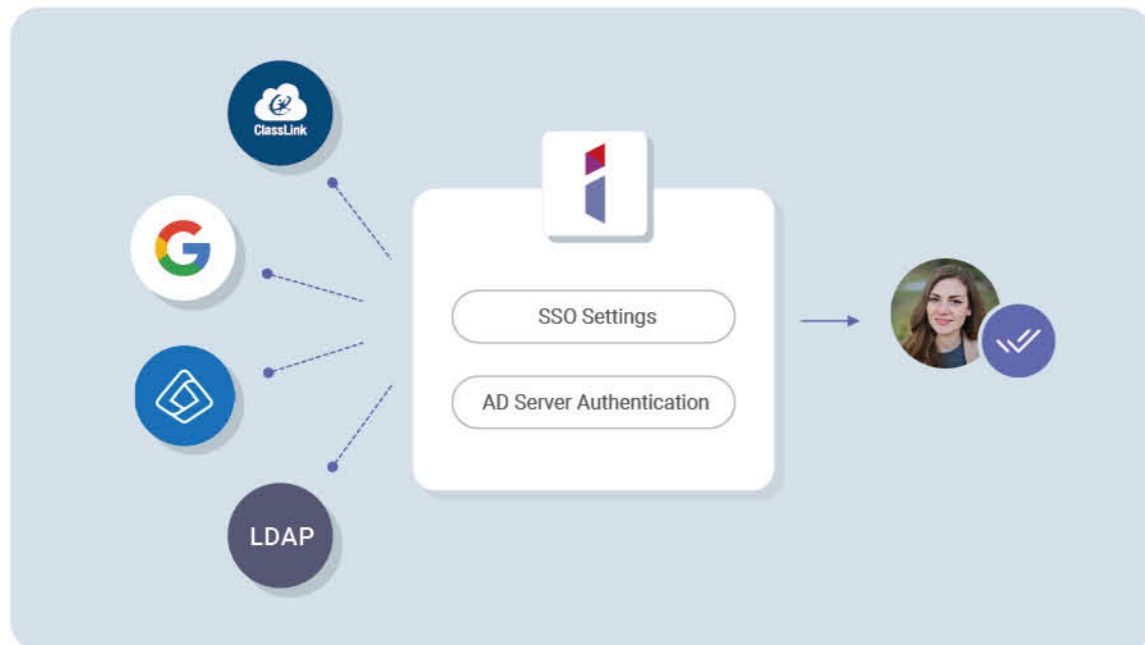

討論與共創

從教室內的任何地方都可以將內容無線分享到 RM04 上。讓您輕鬆地將筆電中的教材投影到大屏上，或讓多個學生使用 InstaShare 2 分享他們的自有裝置 (平板) 畫面。

智慧分享 輕鬆掌控

從大屏上控制您的載具

同時分享多個螢幕

從您的載具控制大屏畫面

智慧分享 輕鬆掌控

呈現多元化內容

InstaShare 2 的功能不僅僅是螢幕分享。您還可以投影照片、影片或開啟鏡頭即時直播，以進行更動態的方式進行演示和討論。

智慧分享 輕鬆掌控

點擊並分享

只需點擊 BenQ 互動觸控顯示器的 NFC 讀卡器，即可直接從 Android 手機分享圖片、影片和其他教育內容。

*預計三月底上市，上市時程依官網為主；限安卓手機。

控制螢幕分享權限

即使有多個學生共享，也可以輕鬆控制 InstaShare 2 上的權限。您可以選擇顯示或隱藏哪些螢幕、拒絕共享請求，甚至使用 AI 阻止不當內容。

毫不費力 IT 維運

BenQ 的設備和使用者管理平台可讓 IT 人員在維護 BenQ 顯示器時更加簡單智慧。
透過系統，維運單位用最低成本即可進行維運管控，以便專注於其他更重要的任務上。

精簡管理

簡化帳戶管理

透過將 BenQ 教育互動顯示器使用者帳戶清單與 Google Workspace、Microsoft Entra ID（以前稱為 Azure Active Directory）、ClassLink、LDAP 或其他基於 SAML 的身分的現有清單同步，加速簡化管理使用者。

設備和應用程式管理

遠端監控和管理您的所有 BenQ 設備。從單一儀表板安裝、更新和刪除應用程式，還可讓您推送韌體更新並設定啟動和關閉時間。

精簡管理

提供更安全的資安保護

RM04 透過安全登入選項、嚴格的存取控制、定期系統更新以及透過 Google Play Protect 進行應用程式掃描來保護您學校的資料。

裝置分析

取得所有 BenQ 裝置的詳細分析，以提高操作效率。透過可自訂的報告，您可以輕鬆監控每日使用情況，並依樓層、年級或建築物來分組顯示器。