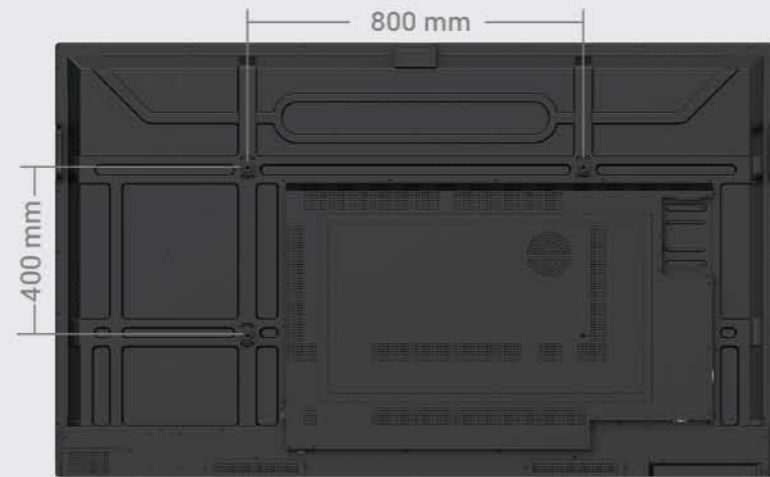

RM6504

RM7504

尺寸	VESA 規格	螺絲	數量
65"	600 × 400 mm	M8 × 25L	4
75"	800 × 400 mm	M8 × 25L	4
86"	800 × 600 mm	M8 × 25L	4