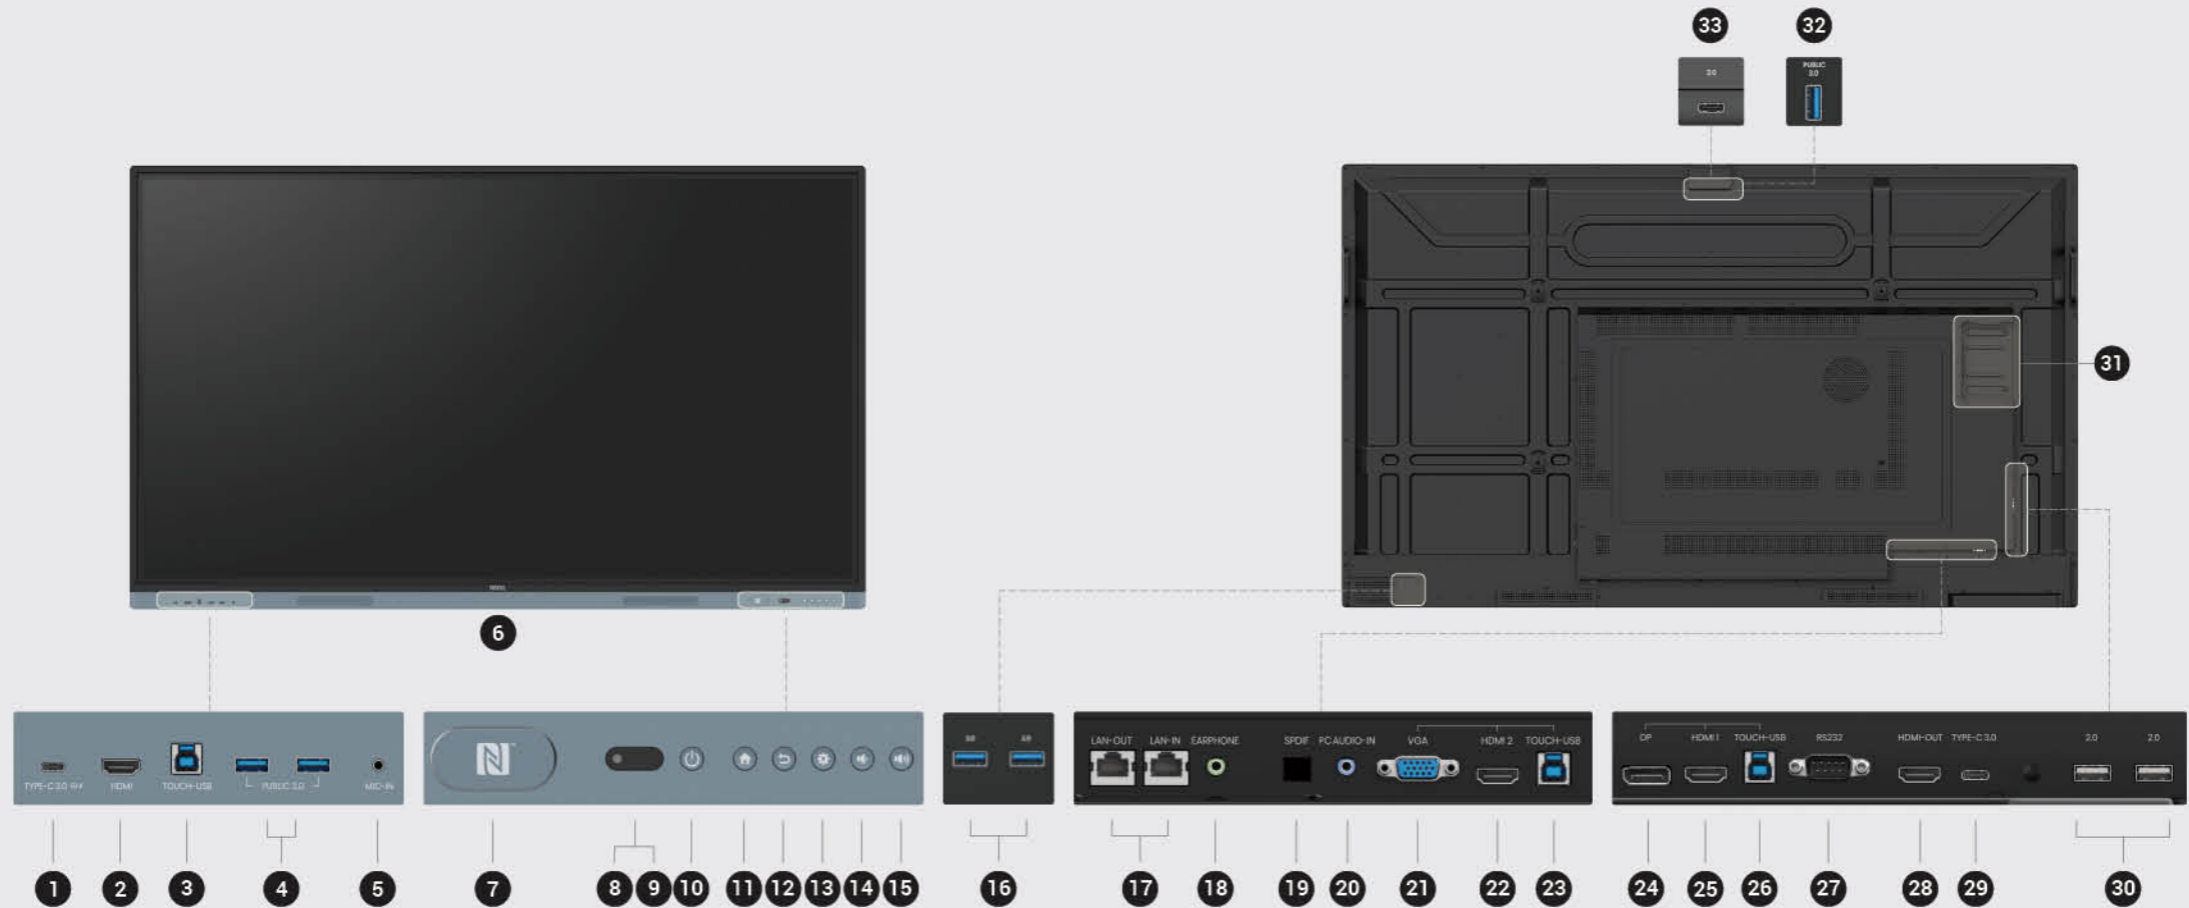

細菌可能就會藉由不同的媒介互相傳播，因此 RM04 所配備的遙控器和筆也具有抗菌功能。

IP5X 防塵保護

RM04 防塵通過 IP5X 標準，讓您即使在容易產生灰塵的環境中也能確保機台順暢運作。

*符合 IEC 標準 60529

尺寸 (寬 X 高 X 深)

RM6504 | 1489.3 × 905.8 × 87.1 mm (58.6 × 35.7 × 3.4 in)

RM7504 | 1717.1 × 1036.8 × 87.1 mm (67.6 × 40.8 × 3.4 in)

RM8604 | 1962.4 × 1174.9 × 87.1 mm (77.3 × 46.3 × 3.4 in)

- | | | | | | | |
|---------------------|-------------|------------|--------------------|---------------------|---------------------|--------------------|
| 1. USB 3.0 Type-C | 6. 8 陣列麥克風 | 11. Home 鍵 | 16. USB 3.0 Type-A | 21. VGA | 26. Touch USB(觸控專用) | 31. OPS slot |
| 2. HDMI in | 7. NFC 感應器 | 12. 回上一步 | 17. 乙太網路 | 22. HDMI in | 27. RS-232 | 32. USB 3.0 Type-A |
| 3. Touch USB (觸控專用) | 8. 周圍環境光感應器 | 13. 開啟選單 | 18. 耳機插孔 | 23. Touch USB(觸控專用) | 28. HDMI out | 33. USB 3.0 Type-C |
| 4. USB 3.0 Type-A | 9. IR 感應器 | 14. 降低音量 | 19. S/PDIF | 24. DisplayPort in | 29. USB 3.0 Type-C | |
| 5. 麥克風輸入 | 10. 電源 | 15. 提高音量 | 20. 音訊輸入 (VGA) | 25. HDMI in | 30. USB 2.0 Type-A | |