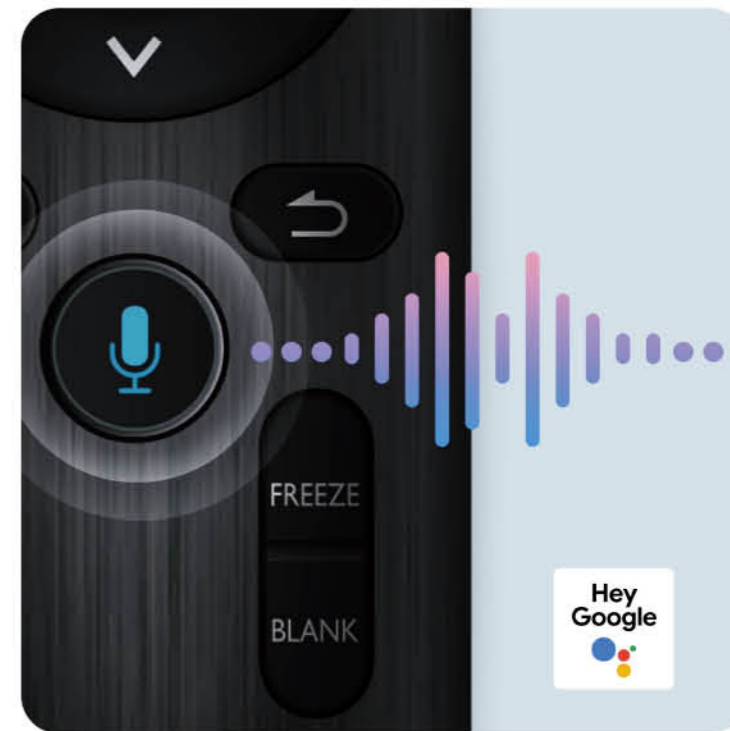

Google EDLA 認證教育互動顯示器

個人化視窗

您可以透過行動應用程式、將它們放入資料夾或將它們拖曳到新頁面，來變化自己的主畫面。

Google EDLA 認證教育互動顯示器

Google Search 搜尋

無需打開瀏覽器即可馬上找到資訊並存取課程資料。

小工具

新增小工具 (如便利貼和日曆)，將重要資訊置放在螢幕上。