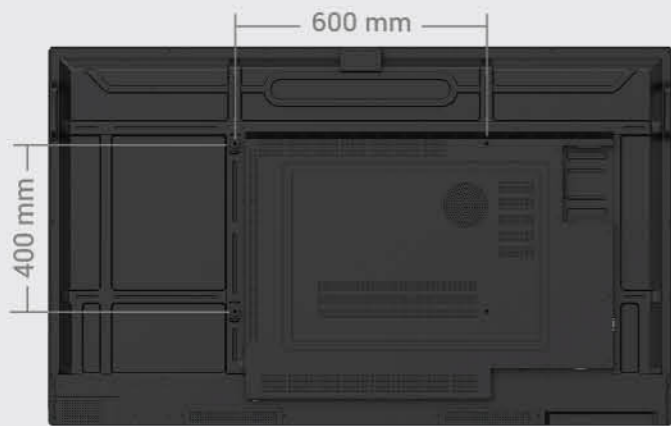

細菌可能就會藉由不同的媒介互相傳播，因此 RM04 所配備的遙控器和筆也具有抗菌功能。

IP5X 防塵保護

RM04 防塵通過 IP5X 標準，讓您即使在容易產生灰塵的環境中也能確保機台順暢運作。

*符合 IEC 標準 60529

尺寸 (寬 X 高 X 深)

RM6504 | 1489.3 × 905.8 × 87.1 mm (58.6 × 35.7 × 3.4 in)

RM7504 | 1717.1 × 1036.8 × 87.1 mm (67.6 × 40.8 × 3.4 in)

RM8604 | 1962.4 × 1174.9 × 87.1 mm (77.3 × 46.3 × 3.4 in)

- | | | | | | | |
|---------------------|-------------|------------|--------------------|---------------------|---------------------|--------------------|
| 1. USB 3.0 Type-C | 6. 8 陣列麥克風 | 11. Home 鍵 | 16. USB 3.0 Type-A | 21. VGA | 26. Touch USB(觸控專用) | 31. OPS slot |
| 2. HDMI in | 7. NFC 感應器 | 12. 回上一步 | 17. 乙太網路 | 22. HDMI in | 27. RS-232 | 32. USB 3.0 Type-A |
| 3. Touch USB (觸控專用) | 8. 周圍環境光感應器 | 13. 開啟選單 | 18. 耳機插孔 | 23. Touch USB(觸控專用) | 28. HDMI out | 33. USB 3.0 Type-C |
| 4. USB 3.0 Type-A | 9. IR 感應器 | 14. 降低音量 | 19. S/PDIF | 24. DisplayPort in | 29. USB 3.0 Type-C | |
| 5. 麥克風輸入 | 10. 電源 | 15. 提高音量 | 20. 音訊輸入 (VGA) | 25. HDMI in | 30. USB 2.0 Type-A | |