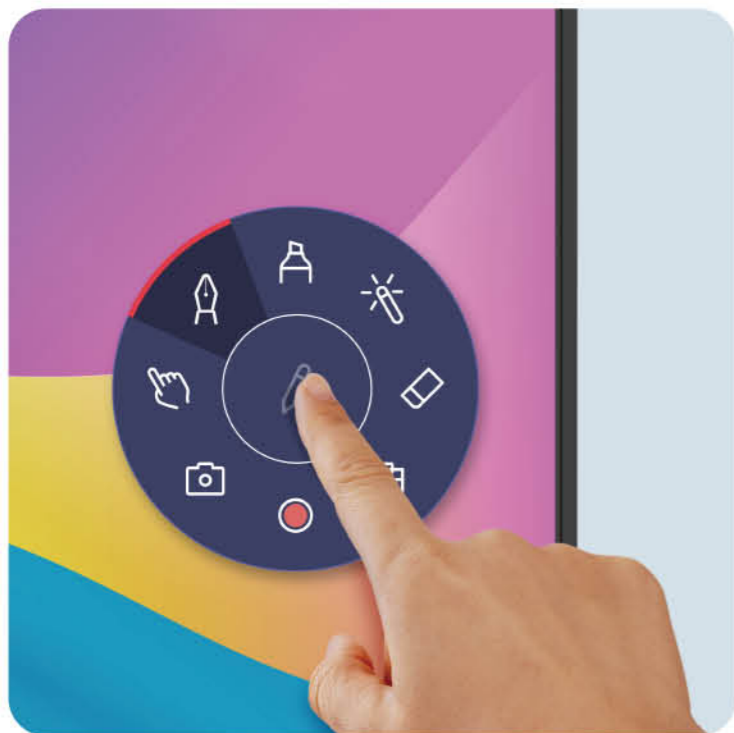

無限可能的智慧電子白板

擴展你的課堂

雲端白板讓學生在座位上甚至在家中就能加入線上課程，且在遠端學生也可以像在現場一樣，遠距使用白板。

更智慧的教學環境

提高教學方式所需的一切盡在 RM04 教育互動觸控顯示器

更智慧的教學環境

教學效率最大化

想要進行雙螢幕視窗嗎？沒問題！

只要啟動分割畫面模式，您就可以在同一個畫面上同時進行網頁搜尋和書寫白板。

一刷即登入

RM04 提供高效率、安全的登入、載入個人設定和存取雲端儲存的方式。

您可以使用 NFC 卡，也可以透過手機掃描 QR Code。

更智慧的教學環境

觸手可及的工具

當您使用應用程式、瀏覽檔案或捲動瀏覽板上的網站時，啟用浮動工具即可進行註釋、截取螢幕截圖，甚至錄製影片。

快速打開應用程式

點擊側邊欄可快速切換輸入來源、返回主畫面或取得最常用應用程式的選單。

前置連接埠

多個前置端口包括一個全功能 USB-C 端口，可提供 65W 充電，並允許您擴展筆記型電腦螢幕並獲得觸控控制。

更智慧的教學環境

透過 AI 工具進行課程直播或和錄製

使用 BenQ 互動觸控顯示器和 DV01K 智慧 4K UHD 攝影機，助您輕鬆產製高品質的視訊與影片。且通過攝影機內建的 AI 功能，包括自動對焦、臉部和聲音追蹤以及自動降噪，確保產出清晰且富有動態的影片效果。