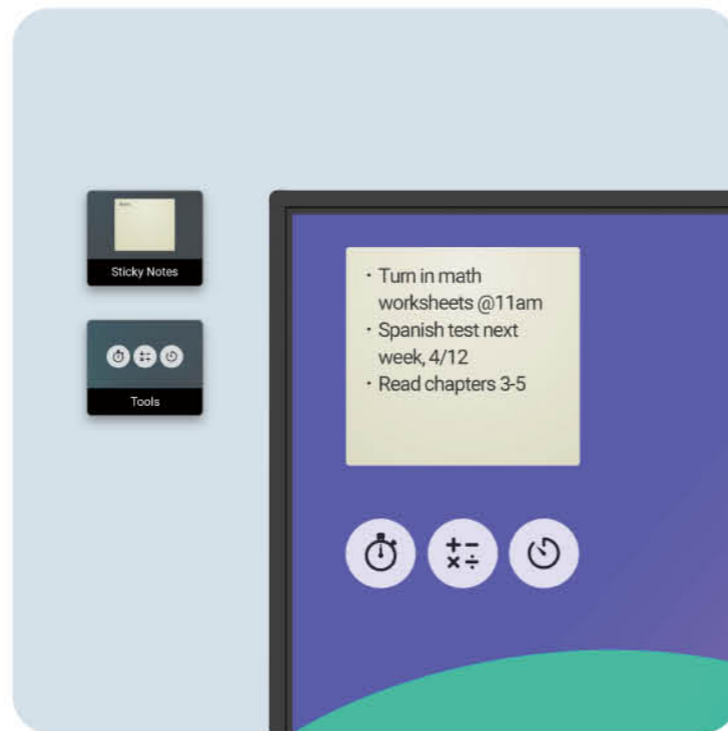

Google EDLA 認證教育互動顯示器

個人化視窗

您可以透過行動應用程式、將它們放入資料夾或將它們拖曳到新頁面，來變化自己的主畫面。

Google EDLA 認證教育互動顯示器

Google Search 搜尋

無需打開瀏覽器即可馬上找到資訊並存取課程資料。

小工具

新增小工具 (如便利貼和日曆)，將重要資訊置放在螢幕上。

OCR 光學字元辨識

輕鬆編輯照片和掃描頁面中的文字。

無限可能的智慧電子白板

更意想不到的智慧白板

EZWrite 6 讓您可以做的不僅僅是書寫、繪圖和添加文字。更能使用無限畫布、分割螢幕進行競賽、插入模板、使用數學工具或顯示實物投影機。

匯入和匯出文件

使用 PowerPoint、Word、Excel 和 PDF 進行課堂教學和筆記。完成後，儲存課程為可編輯的白板檔案，方便從上次停下的地方繼續，或儲存為 PDF 供學生在家複習。