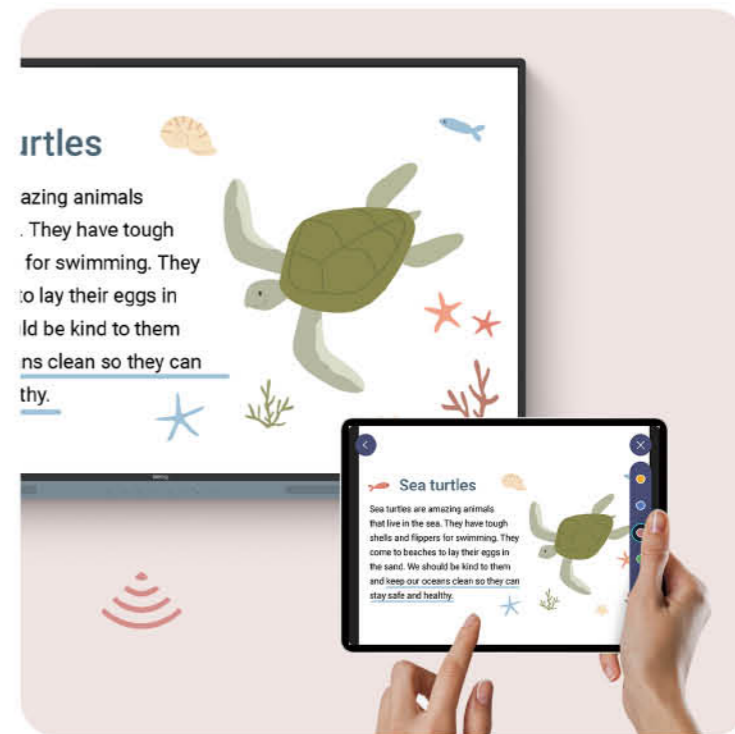

流暢且直觀的書寫

BenQ RM04 可以讓多位學生同時與顯示器互動，並進行小組討論和其他趣味性的課堂活動。

多達 40 個接觸點

RM04 可接收到最多 40 個接觸點，讓每個人同時在顯示器上互動。

自然書寫

玻璃與面板之間的零間隙，讓在白板上書寫的感受如同在紙張上一樣滑順。

IR + 紅外線多點觸控

精細的 IR+ 觸控可實現任何 BenQ 教育互動顯示器最精確的書寫體驗。

討論與共創

從教室內的任何地方都可以將內容無線分享到 RM04 上。讓您輕鬆地將筆電中的教材投影到大屏上，或讓多個學生使用 InstaShare 2 分享他們的自有裝置 (平板) 畫面。

智慧分享 輕鬆掌控

從大屏上控制您的載具

同時分享多個螢幕

從您的載具控制大屏畫面

智慧分享 輕鬆掌控

呈現多元化內容

InstaShare 2 的功能不僅僅是螢幕分享。您還可以投影照片、影片或開啟鏡頭即時直播，以進行更動態的方式進行演示和討論。

智慧分享 輕鬆掌控

點擊並分享

只需點擊 BenQ 互動觸控顯示器的 NFC 讀卡器，即可直接從 Android 手機分享圖片、影片和其他教育內容。

*預計三月底上市，上市時程依官網為主；限安卓手機。

控制螢幕分享權限

即使有多個學生共享，也可以輕鬆控制 InstaShare 2 上的權限。您可以選擇顯示或隱藏哪些螢幕、拒絕共享請求，甚至使用 AI 阻止不當內容。