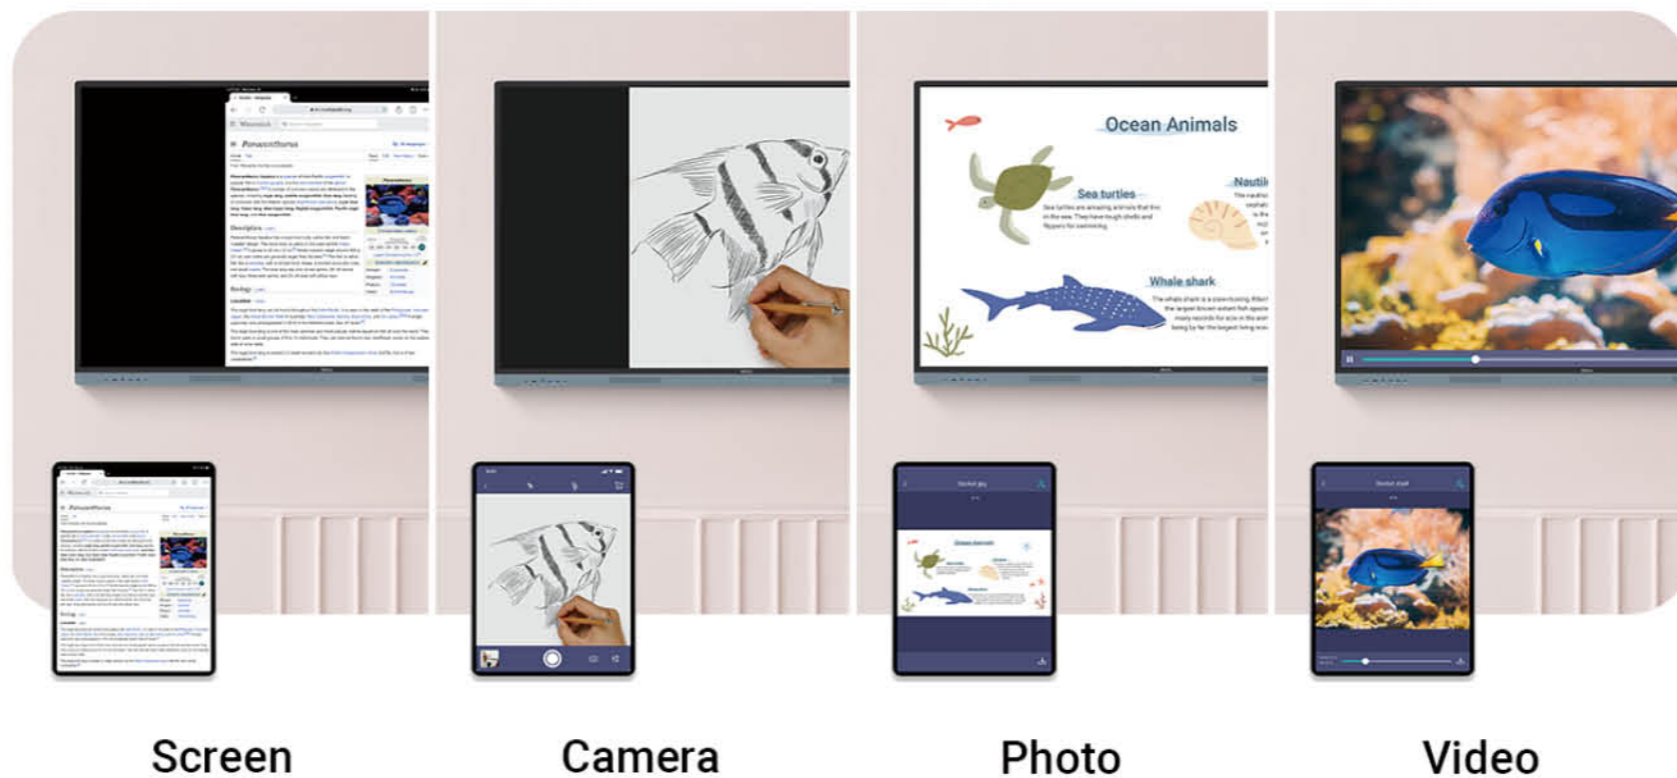

只要啟動分割畫面模式，您就可以在同一個畫面上同時進行網頁搜尋和書寫白板。

一刷即登入

RM04 提供高效率、安全的登入、載入個人設定和存取雲端儲存的方式。

您可以使用 NFC 卡，也可以透過手機掃描 QR Code。

更智慧的教學環境

觸手可及的工具

當您使用應用程式、瀏覽檔案或捲動瀏覽板上的網站時，啟用浮動工具即可進行註釋、截取螢幕截圖，甚至錄製影片。

快速打開應用程式

流暢且直觀的書寫

BenQ RM04 可以讓多位學生同時與顯示器互動，並進行小組討論和其他趣味性的課堂活動。

多達 40 個接觸點

RM04 可接收到最多 40 個接觸點，讓每個人同時在顯示器上互動。

自然書寫

玻璃與面板之間的零間隙，讓在白板上書寫的感受如同在紙張上一樣滑順。

IR + 紅外線多點觸控

精細的 IR+ 觸控可實現任何 BenQ 教育互動顯示器最精確的書寫體驗。

討論與共創

從教室內的任何地方都可以將內容無線分享到 RM04 上。讓您輕鬆地將筆電中的教材投影到大屏上，或讓多個學生使用 InstaShare 2 分享他們的自有裝置 (平板) 畫面。

智慧分享 輕鬆掌控

從大屏上控制您的載具

同時分享多個螢幕

從您的載具控制大屏畫面

智慧分享 輕鬆掌控

呈現多元化內容

InstaShare 2 的功能不僅僅是螢幕分享。您還可以投影照片、影片或開啟鏡頭即時直播，以進行更動態的方式進行演示和討論。

智慧分享 輕鬆掌控

點擊並分享

只需點擊 BenQ 互動觸控顯示器的 NFC 讀卡器，即可直接從 Android 手機分享圖片、影片和其他教育內容。

*預計三月底上市，上市時程依官網為主；限安卓手機。

控制螢幕分享權限

即使有多個學生共享，也可以輕鬆控制 InstaShare 2 上的權限。您可以選擇顯示或隱藏哪些螢幕、拒絕共享請求，甚至使用 AI 阻止不當內容。