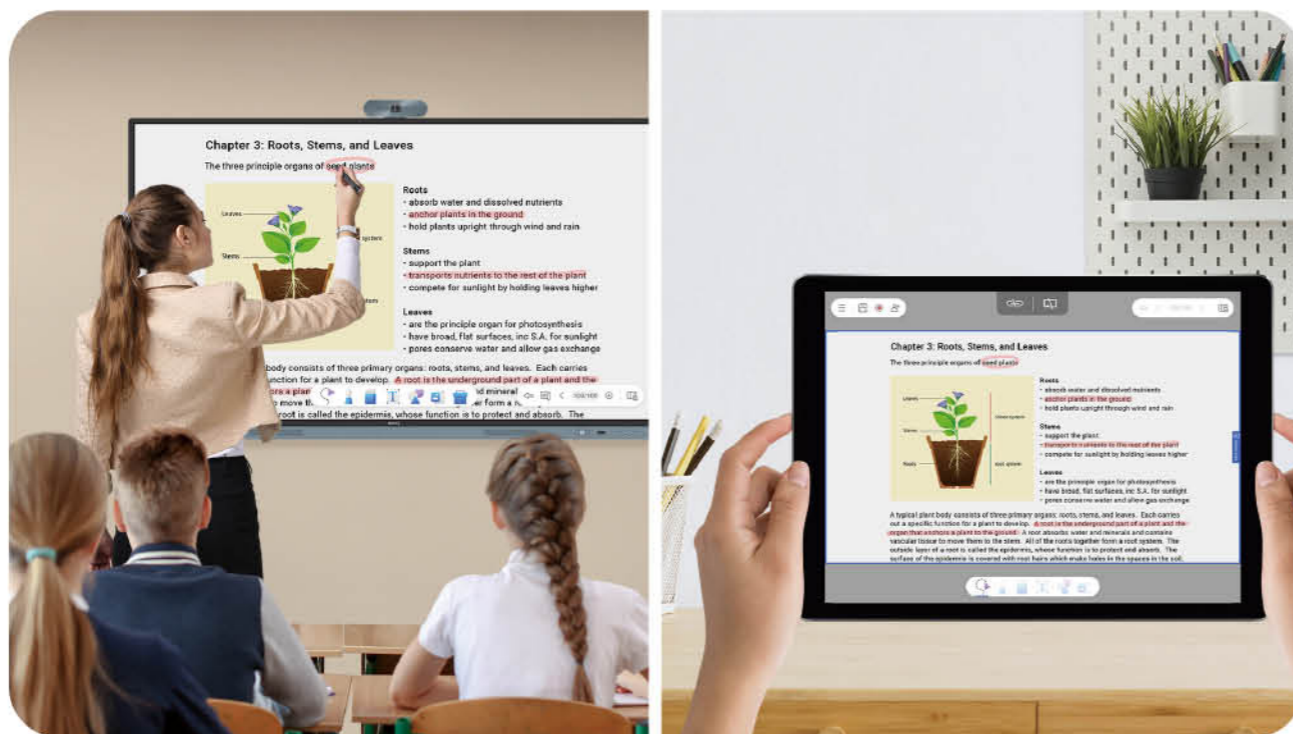

Google 語音助理

透過 RM04 遙控器使用 Google 語音助理，減輕工作並且融入教學。

Google EDLA 認證教育互動顯示器

AI 工具創造更具包容性的學習環境

文字轉語音

將文字和文件轉換為語音。

多國語言翻譯

翻譯多國語言的文本讓課程更豐富。

OCR 光學字元辨識

輕鬆編輯照片和掃描頁面中的文字。

無限可能的智慧電子白板

更意想不到的智慧白板

EZWrite 6 讓您可以做的不僅僅是書寫、繪圖和添加文字。更能使用無限畫布、分割螢幕進行競賽、插入模板、使用數學工具或顯示實物投影機。

匯入和匯出文件

使用 PowerPoint、Word、Excel 和 PDF 進行課堂教學和筆記。完成後，儲存課程為可編輯的白板檔案，方便從上次停下的地方繼續，或儲存為 PDF 供學生在家複習。

無限可能的智慧電子白板

擴展你的課堂

雲端白板讓學生在座位上甚至在家中就能加入線上課程，且在遠端學生也可以像在現場一樣，遠距使用白板。

更智慧的教學環境

提高教學方式所需的一切盡在 RM04 教育互動觸控顯示器

更智慧的教學環境

教學效率最大化

想要進行雙螢幕視窗嗎？沒問題！

只要啟動分割畫面模式，您就可以在同一個畫面上同時進行網頁搜尋和書寫白板。

一刷即登入

RM04 提供高效率、安全的登入、載入個人設定和存取雲端儲存的方式。

您可以使用 NFC 卡，也可以透過手機掃描 QR Code。

更智慧的教學環境

觸手可及的工具

當您使用應用程式、瀏覽檔案或捲動瀏覽板上的網站時，啟用浮動工具即可進行註釋、截取螢幕截圖，甚至錄製影片。

快速打開應用程式