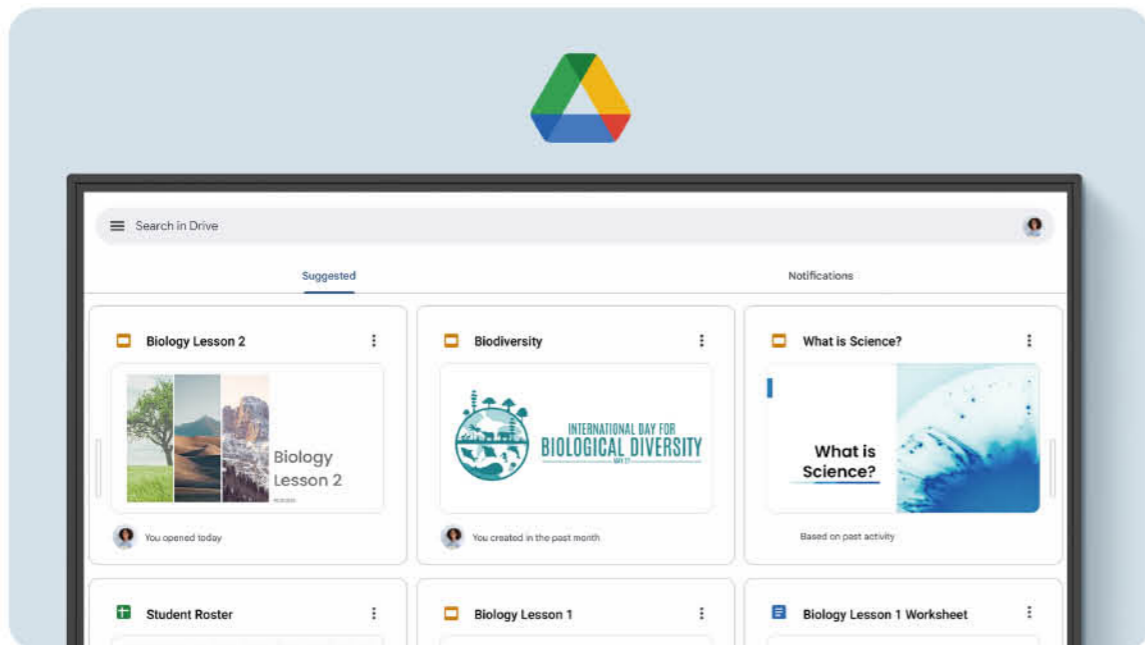

Google EDLA 認證電子白板

智慧教學 再進化

用最佳的工具實現心中理想的智慧教學

BenQ
Education

BenQ 互動觸控顯示器
RM6504 / RM7504 / RM8604

Google EDLA 認證平台

ClassroomCare®

NFC

InstaShare2

EZWrite6

Google EDLA 認證教育互動顯示器

Google 教育生態圈無縫接軌

通過 Google 認證的平台，讓您合法使用 Google Play 商店上的各種軟體，提供您更進化的教學體驗。

下載熟悉並喜愛的 APP

使用 Google Play 中的互動教育應用程式來拓展您的課程。

Google 核心應用程式

RM04 內建核心應用程式，無縫接軌 Google 使用者體驗。

Google 協作工具

在大屏上輕鬆使用 Google 文件、表格和投影片應用程式。

Google EDLA 認證教育互動顯示器

輕鬆簡單的使用檔案

打開 Google 雲端硬碟中的文件，使用您事先準備好的材料進行教學，並將它們直接保存回雲端，以便您始終可以存取最新文件。

增強資安保護力

運用 Google Play 安全防護保障應用程式安全和個人資料隱私措施，防止資料洩漏、釣魚攻擊、惡意軟體以及資料遺失。

Google EDLA 認證教育互動顯示器

個人化視窗

您可以透過行動應用程式、將它們放入資料夾或將它們拖曳到新頁面，來變化自己的主畫面。

Google EDLA 認證教育互動顯示器

Google Search 搜尋

無需打開瀏覽器即可馬上找到資訊並存取課程資料。

小工具

新增小工具 (如便利貼和日曆)，將重要資訊置放在螢幕上。