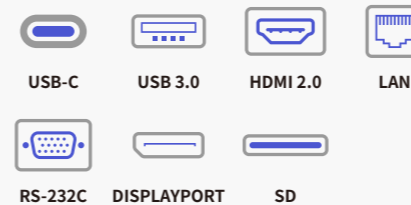

多元連接端子

V5 系列內附配件

- 美規電源線 3m x 1
- HDMI訊號線 3m x 1
- 觸控USB線 3m x 1
- 遙控器 x 1
- 觸控筆 x 2
- 快速指南 x 1
- M8螺絲 x 4
- 壁掛架 x 1