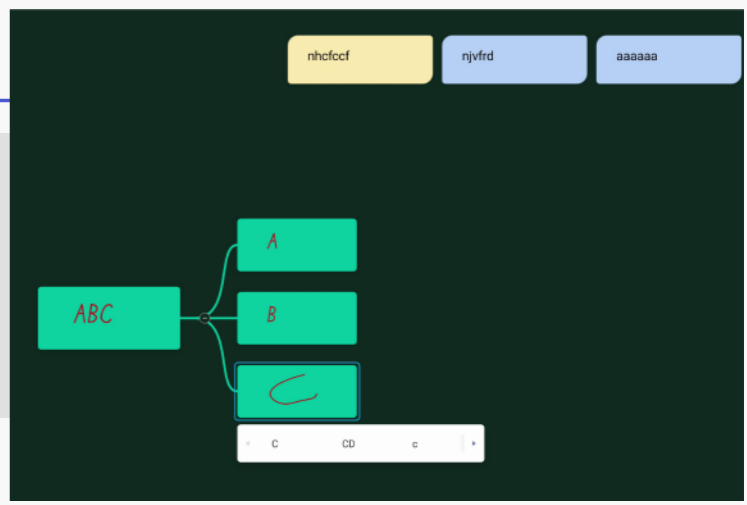

無線投影

- 多畫面共享
教學模式，無線真便利
 - 多重畫面
視窗分享分割，輕鬆簡單
 - 回控註記
雙向遠端控制，同步啟用
- AeroPitch:支援Google Chrome、Windows、Android、iOS、Mac OS系統。

02

跨平台註記軟體

數位教學，隨心觸控

03

簡易快拆式觸控框設計

手旋螺絲即可更換

- 檔案總管
無需電腦即可操作
- 自訂訊號源名稱
- 網路OTA更新
- 藍牙5.0
- 有線網路共享器
LAN in&out
支援WOL(Wake-on-LAN)
- 遠端控制
- 多平台共享

VESA標準壁掛孔位

500×400mm: 65"
600×400mm: 75"
800×400mm: 86"

- 內建Andriod系統
採用Andriod 11.0
- 雙頻無線網路
- IEC CNS低藍光證書
- 可視角: 178度以上

04 Ai智能書寫白板

高效雙視窗
可以邊上網
邊做紀錄

AI智能
修正軌跡

- 選取物件
- 筆刷大小及顏色
- 板擦大小
- 清除全部畫面
- 尺規垂直水平工具
- 2D/3D幾何圖形
- 自訂表格欄位
- 樹狀圖
- 便利貼
- 物件等比放大縮小
- 文字清單
- 上一步/下一步

- 目錄
- 退出
- 分享
- 檔案總覽清單

- 檔案增加頁數
- 上一頁/下一頁

二指喚醒浮球 五指畫面休眠

iPTS-雲端白板即時廣播(選購)

在家學生

- ✓ 同步顯示教師白板畫面
- ✓ 即時手寫回答問題
- ✓ 手寫畫面投影至其他同學平板

教師端

- ✓ 教師畫面廣播至所有平板
- ✓ 推送白板畫面為即時問答
- ✓ 指定學生平板畫面反向投影

輕鬆切換至平板
走動式教學。

教室學生

- ✓ 同步顯示教師白板畫面
- ✓ 即時手寫回答問題
- ✓ 同步顯示同學平板投影畫面

授課模式更彈性不受限