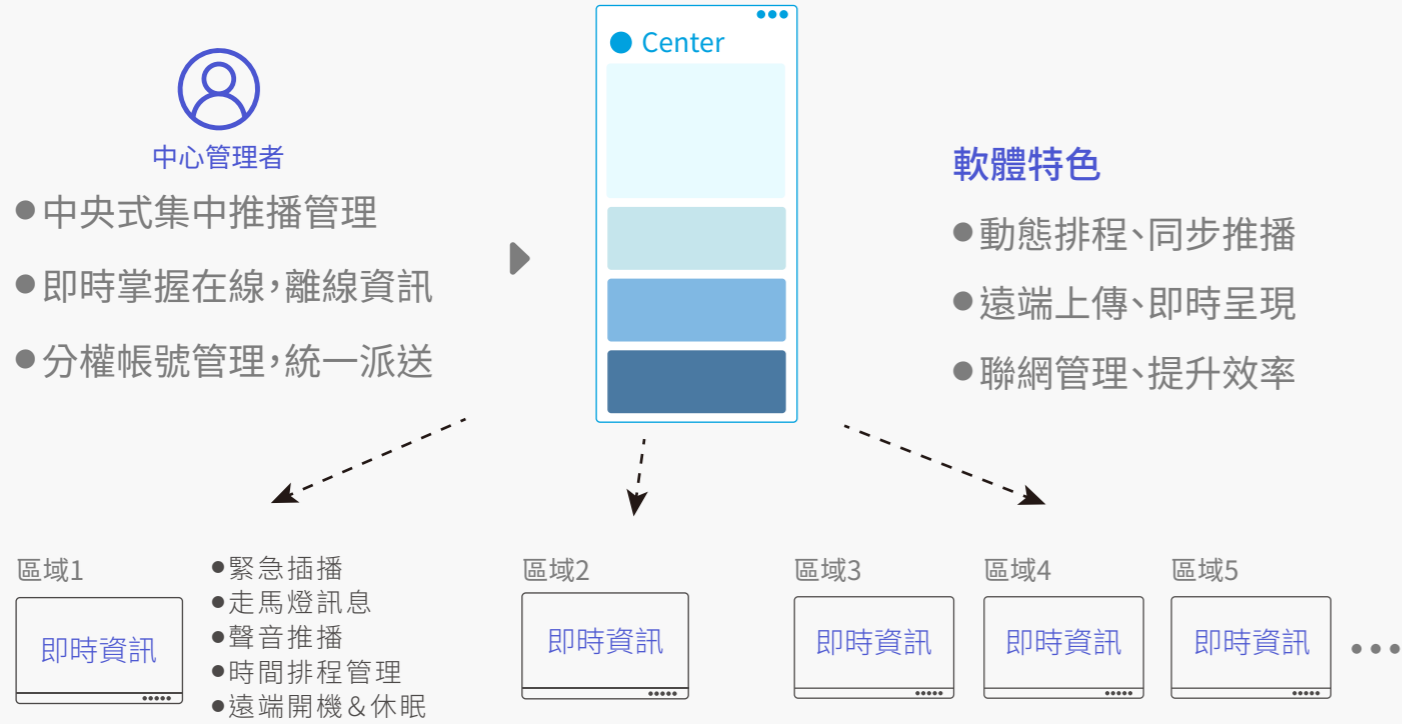

AI智控機器人

遠端控制
無遠弗屆

歡迎使用AI智控機器人,請問有什麼需要為您服務?

開啟電視切換到HDMI 2,
音量小一點!

AI控制範例

- 開啟電視
- 切換到 HDMI 3
- 背光亮一點
- 音量 45
- 靜音
- 取消靜音
- 關閉電視

管理中心

IMDS
遠端中央控制
管理系統

背光音量一致

關閉控制功能

狀態資訊

研習會議
背光音量
調成一致

校慶活動
關閉電視
控制功能

放學後
全部關機

A學校

- 喚醒
- 設定背光
- 設定音量

B學校

- 關閉按鍵
- 關閉觸控
- 關閉USB

C學校

教務處

iCast 即時資訊看板系統 (選購)

節目管理

- 排程設定, 自動播放
- 群組管理, 快速推播資訊
- 版型設定、跑馬燈設定
- 可圖片輪播、YouTube、Html 網址等多元播放功能。

擴充性