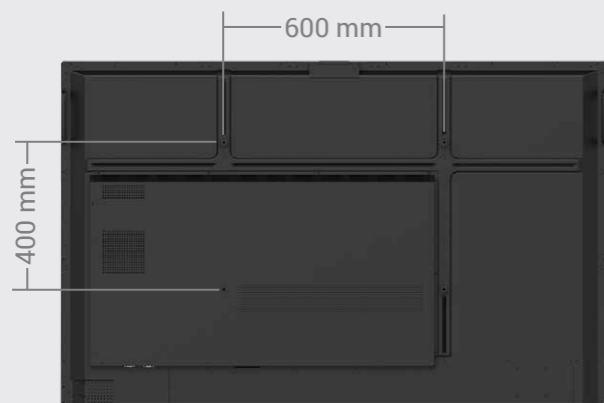

RP6504

尺寸	VESA 規格	螺絲	數量
65"	600 × 400 mm	M8 × 25L	4
75"	800 × 400 mm	M8 × 25L	4
86"	800 × 600 mm	M8 × 25L	4