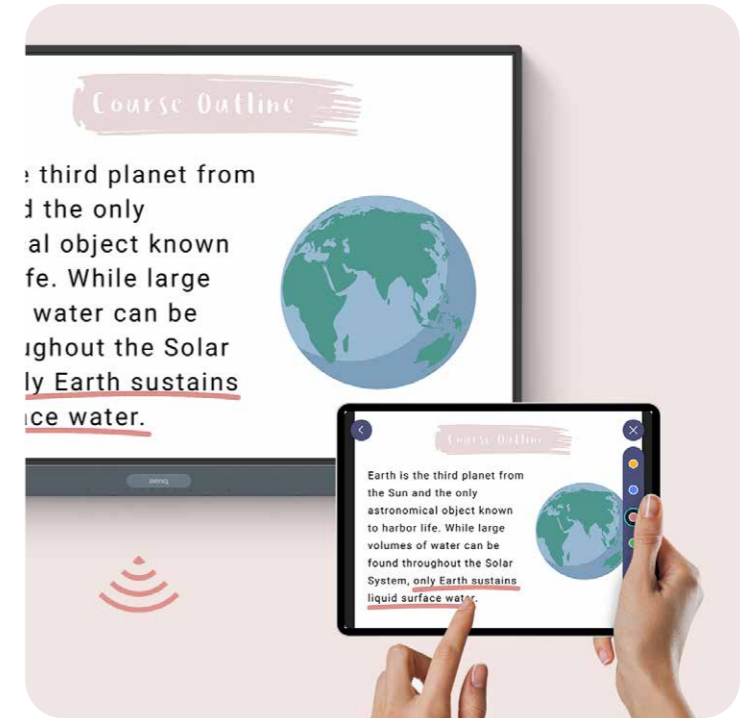

更理想的智慧教學環境

流暢且直觀的書寫

BenQ RP04 可以讓多位學生同時與顯示器互動，並進行小組討論和其他趣味性的課堂活動。

多達 50 個接觸點

RP04 可接收到最多 50 個接觸點，方便師生們同時在顯示器上互動

自然書寫

玻璃與面板之間的零間隙，讓在顯示器上書寫的感受如同在紙張上一樣滑順

IR + 紅外線多點觸控

精細的 IR+ 觸控可實現任何 BenQ 教育互動顯示器最精確的書寫體驗。

討論與共創

InstaShare 2 幫您擺脫麻煩的線材，老師和學生們可以從教室中的任何位置，將自有裝置的畫面分享到 BenQ 教育互動觸控顯示器上。

智慧分享 輕鬆掌控

從大屏上控制您的載具

同時分享多個螢幕

從您的載具控制大屏畫面

智慧分享 輕鬆掌控

呈現多元化內容

InstaShare 2 的功能不僅僅是螢幕分享。您還可以投影照片、影片或開啟鏡頭即時直播，以進行更動態的方式進行演示和討論。

智慧分享 輕鬆掌控

點擊並分享

只需點擊 BenQ 互動觸控顯示器的 NFC 讀卡器，即可直接從 Android 手機分享圖片、影片和其他教育內容。

控制螢幕分享權限

即使有多個學生共享，也可以輕鬆控制 InstaShare 2 上的權限。您可以選擇顯示或隱藏哪些螢幕、拒絕共享請求，甚至使用 AI 守護者阻止不當內容。