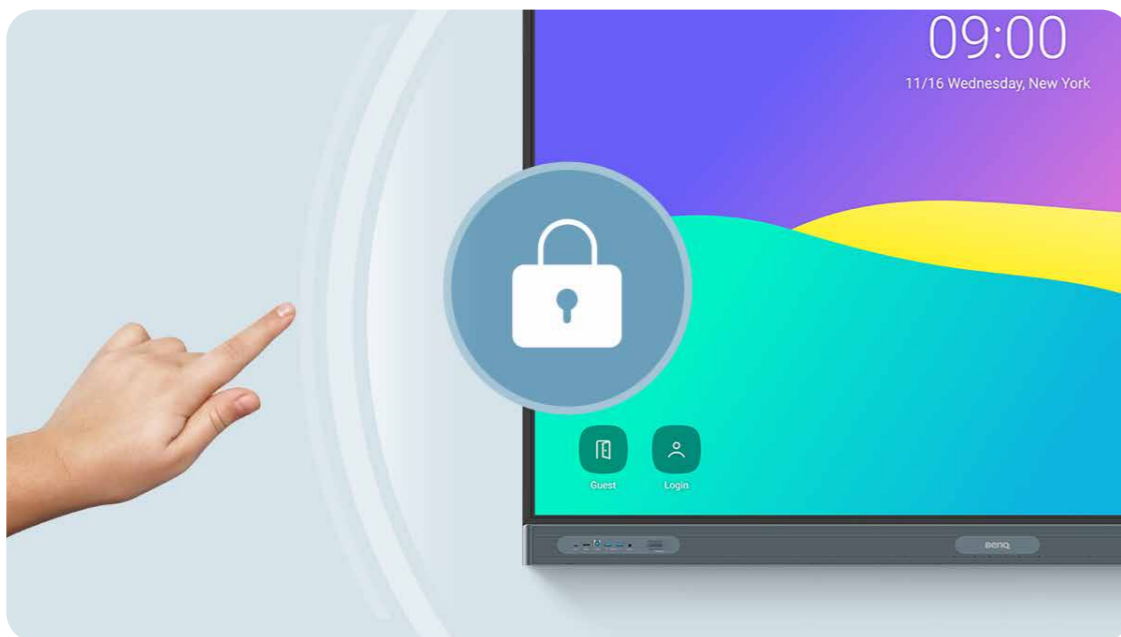

呈現多元化內容

InstaShare 2 的功能不僅僅是螢幕分享。您還可以投影照片、影片或開啟鏡頭即時直播，以進行更動態的方式進行演示和討論。

智慧分享 輕鬆掌控

點擊並分享

只需點擊 BenQ 互動觸控顯示器的 NFC 讀卡器，即可直接從 Android 手機分享圖片、影片和其他教育內容。

控制螢幕分享權限

即使有多個學生共享，也可以輕鬆控制 InstaShare 2 上的權限。您可以選擇顯示或隱藏哪些螢幕、拒絕共享請求，甚至使用 AI 守護者阻止不當內容。

讓設備維運 毫不費力

透過系統將維運項目中繁雜的工作用高效且智慧的方式進行管控，以便專注於更重要的任務上。

簡化維運

簡化帳戶管理

透過將 BenQ 教育互動顯示器使用者帳戶清單與 Google Workspace、Microsoft Entra ID（以前稱為 Azure Active Directory）、ClassLink、LDAP 或其他基於 SAML 的身分的現有清單同步，加速簡化管理使用者。

設備和應用程式管理

遠端監控和管理您的所有 BenQ 設備。從單一儀表板安裝、更新和刪除應用程式，還可讓您推送韌體更新並設定啟動和關閉時間。

簡化維運

提供更安全的資安保護

RP04 透過安全登入選項、嚴格的存取控制、定期系統更新以及透過 Google Play 安全防護進行應用程式掃描來保護您學校的資料。

裝置分析

取得所有 BenQ 裝置的詳細分析，以提高操作效率。透過可自訂的報告，您可以輕鬆監控每日使用情況，並依樓層、年級或建築物來分組顯示器。

簡化維運

進行全校溝通

以視覺、圖文、影像傳遞訊息的廣播系統。
讓師生隨時掌握校園活動與事件與最新資訊。
輕鬆將已排程和即時訊息傳送至多個 BenQ 顯示器。

BenQ 為您打造 健康的學習環境

RP04 系列配備最高級別的 ClassroomCare®
健康保護，讓師生更加放心的專注於教學上。

守護師生在教室中的健康

業界最高規格護眼方案

RP04 是第一款通過 Eyesafe® 認證 2.0 且具有 RPF 50 等級互動觸控顯示器。它為眼睛提供最高規格的保護。此顯示器可大幅減少高能量藍光，同時保持螢幕鮮豔的色彩，從而防止眼睛疲勞。