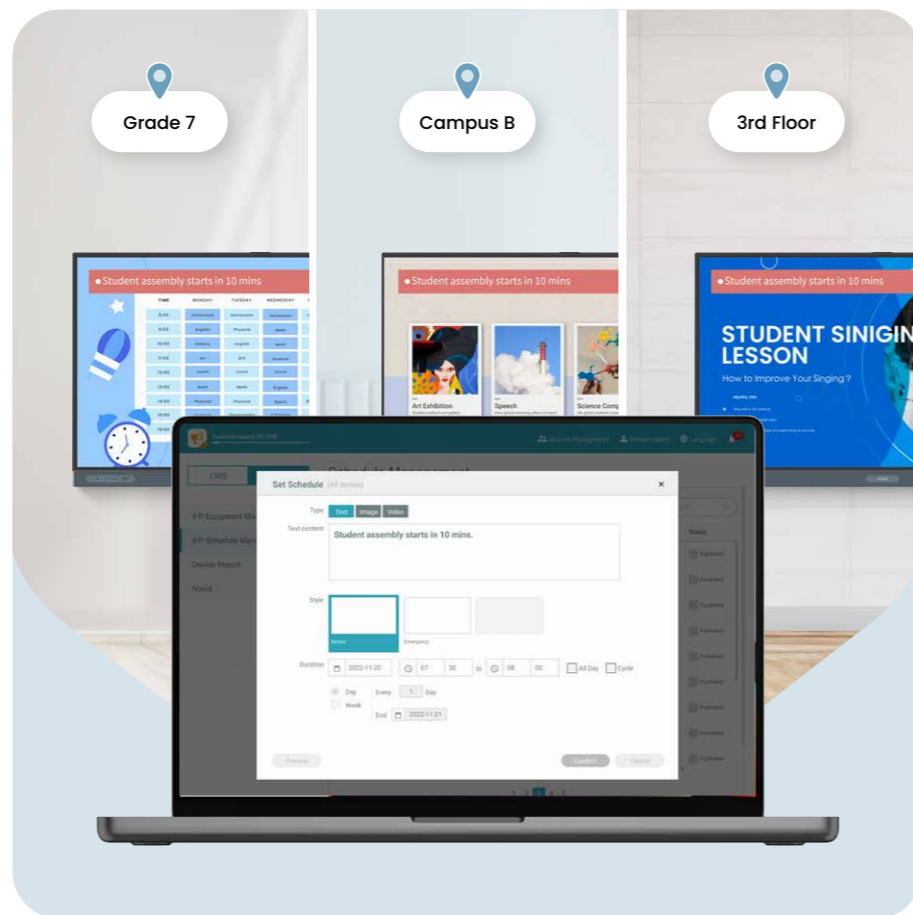

讓設備維運 毫不費力

透過系統將維運項目中繁雜的工作用高效且智慧的方式進行管控，以便專注於更重要的任務上。

簡化維運

簡化帳戶管理

透過將 BenQ 教育互動顯示器使用者帳戶清單與 Google Workspace、Microsoft Entra ID（以前稱為 Azure Active Directory）、ClassLink、LDAP 或其他基於 SAML 的身分的現有清單同步，加速簡化管理使用者。

設備和應用程式管理

遠端監控和管理您的所有 BenQ 設備。從單一儀表板安裝、更新和刪除應用程式，還可讓您推送韌體更新並設定啟動和關閉時間。

簡化維運

提供更安全的資安保護

RP04 透過安全登入選項、嚴格的存取控制、定期系統更新以及透過 Google Play 安全防護進行應用程式掃描來保護您學校的資料。

裝置分析

取得所有 BenQ 裝置的詳細分析，以提高操作效率。透過可自訂的報告，您可以輕鬆監控每日使用情況，並依樓層、年級或建築物來分組顯示器。

簡化維運

進行全校溝通

以視覺、圖文、影像傳遞訊息的廣播系統。
讓師生隨時掌握校園活動與事件與最新資訊。
輕鬆將已排程和即時訊息傳送至多個 BenQ 顯示器。

BenQ 為您打造 健康的學習環境

RP04 系列配備最高級別的 ClassroomCare®
健康保護，讓師生更加放心的專注於教學上。

守護師生在教室中的健康

業界最高規格護眼方案

RP04 是第一款通過 Eyesafe® 認證 2.0 且具有 RPF 50 等級互動觸控顯示器。它為眼睛提供最高規格的保護。此顯示器可大幅減少高能量藍光，同時保持螢幕鮮豔的色彩，從而防止眼睛疲勞。