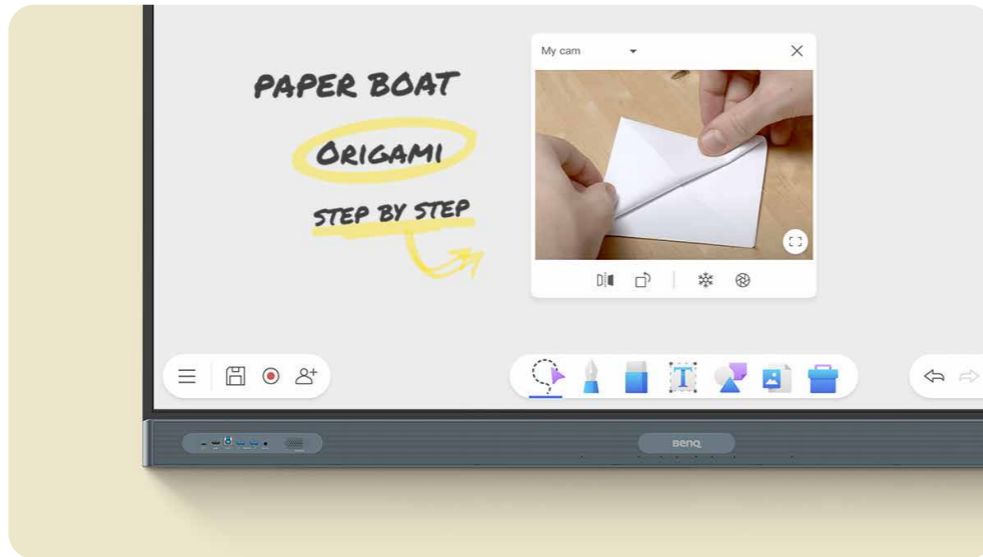

文字轉語音

將文字和文件轉換為語音。

多國語言翻譯

翻譯多國語言的文本讓課程更豐富。

OCR 光學字元辨識

輕鬆編輯照片和掃描頁面中的文字。

效能更出色

RP04 內建高規格 8 核心晶片組，並搭配 Android 13，滿足越來越智慧的數位教學。

盡情揮灑創意的 無限畫布

EZWrite 為一款功能強大的白板軟體，並支援遠端應用。無論您是面對面教學還是線上教學，都能為學生和老師提供更好的靈活性和便利性。

盡情揮灑創意的無限畫布

更意想不到的智慧白板

EZWrite 6 讓您可以做的不僅僅是書寫、繪圖和添加文字。更能使用無限畫布、分割螢幕進行競賽、插入模板、使用數學工具或顯示實物投影機。

匯入和匯出文件

使用 PowerPoint、Word、Excel 和 PDF 進行課堂教學和筆記。完成後，儲存課程為可編輯的白板檔案，方便從上次停下的地方繼續，或儲存為 PDF 供學生在家複習。

盡情揮灑創意的無限畫布

擴展你的課堂

雲端白板方便您擴展教學場域，無論學生們身處何方，都可以自由書寫並參與課程，獲得一致的教學成效。

更理想的智慧 教學環境

RP04 開機即用並具備您所需的一切，
以協助打造引人入勝的課程內容。

更理想的智慧教學環境

教學效率最大化

想要進行雙螢幕視窗嗎？沒問題！

只要啟動分割畫面模式，您就可以在同一個畫面上同時進行網頁搜尋和書寫白板。

一刷即登入

RP04 提供高效率且安全的登入方式，可透過 NFC 卡或是手機掃描 QR Code 快速登入，並載入個人化設定以及存取雲端硬碟。

更理想的智慧教學環境

觸手可及的工具

當您使用應用程式、瀏覽檔案或捲動瀏覽板上的網站時，啟用浮動工具即可進行註釋、截取螢幕截圖，甚至錄製影片。

快速打開應用程式

點擊側邊欄可快速切換輸入來源、返回主畫面或取得最常用應用程式的選單。