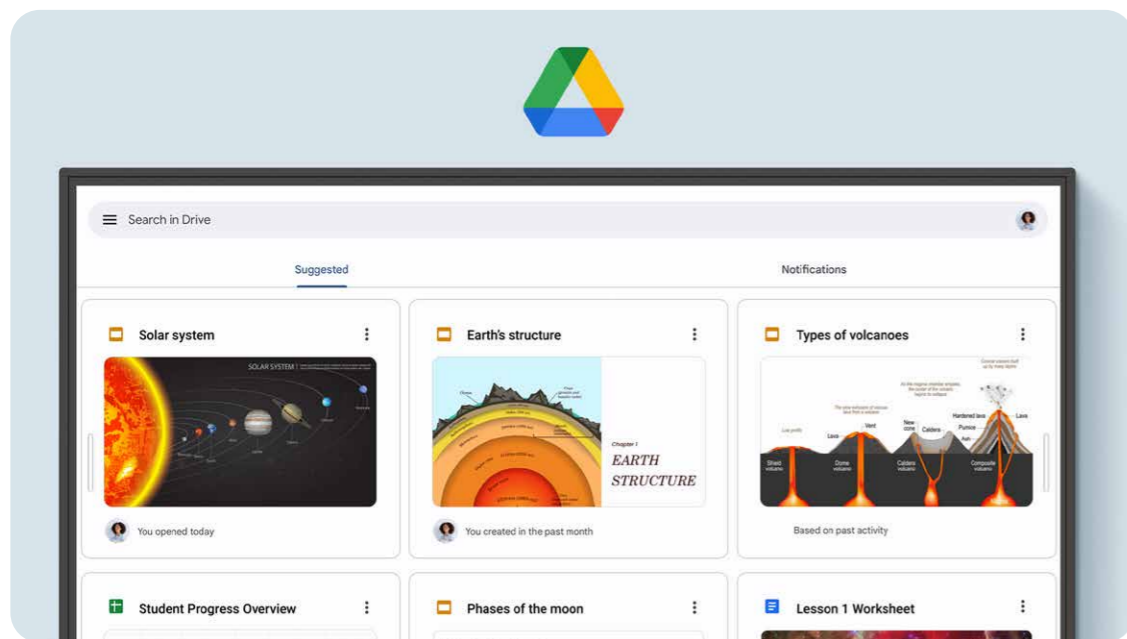

Google EDLA 認證

全新的 教學方式

Teach Your Way 隨心所欲的智慧教學

BenQ
Education

BenQ 互動觸控顯示器
RP6504 / RP7504 / RP8604

Teach Your Way 隨心所欲的智慧教學

Google 教育生態圈無縫接軌

通過 Google 認證的平台，讓您合法合規使用 Google Play 商店上的各種軟體，提供您更進化的教學體驗。

下載熟悉並喜愛的應用程式

使用 Google Play 中的互動教育應用程式
來拓展您的課程。

Google 核心應用程式

RP04 內建核心應用程式，
無縫接軌 Google 使用者體驗。

Google 協作工具

在大屏上輕鬆使用 Google 文件、
表格和投影片應用程式。

Teach Your Way 隨心所欲的智慧教學

輕鬆簡單的使用檔案

盡情揮灑創意的 無限畫布

EZWrite 為一款功能強大的白板軟體，並支援遠端應用。無論您是面對面教學還是線上教學，都能為學生和老師提供更好的靈活性和便利性。

盡情揮灑創意的無限畫布

更意想不到的智慧白板

EZWrite 6 讓您可以做的不僅僅是書寫、繪圖和添加文字。更能使用無限畫布、分割螢幕進行競賽、插入模板、使用數學工具或顯示實物投影機。

匯入和匯出文件

使用 PowerPoint、Word、Excel 和 PDF 進行課堂教學和筆記。完成後，儲存課程為可編輯的白板檔案，方便從上次停下的地方繼續，或儲存為 PDF 供學生在家複習。

只要啟動分割畫面模式，您就可以在同一個畫面上同時進行網頁搜尋和書寫白板。

一刷即登入

RP04 提供高效率且安全的登入方式，可透過 NFC 卡或是手機掃描 QR Code 快速登入，並載入個人化設定以及存取雲端硬碟。

更理想的智慧教學環境

觸手可及的工具

當您使用應用程式、瀏覽檔案或捲動瀏覽板上的網站時，啟用浮動工具即可進行註釋、截取螢幕截圖，甚至錄製影片。

快速打開應用程式

點擊側邊欄可快速切換輸入來源、返回主畫面或取得最常用應用程式的選單。