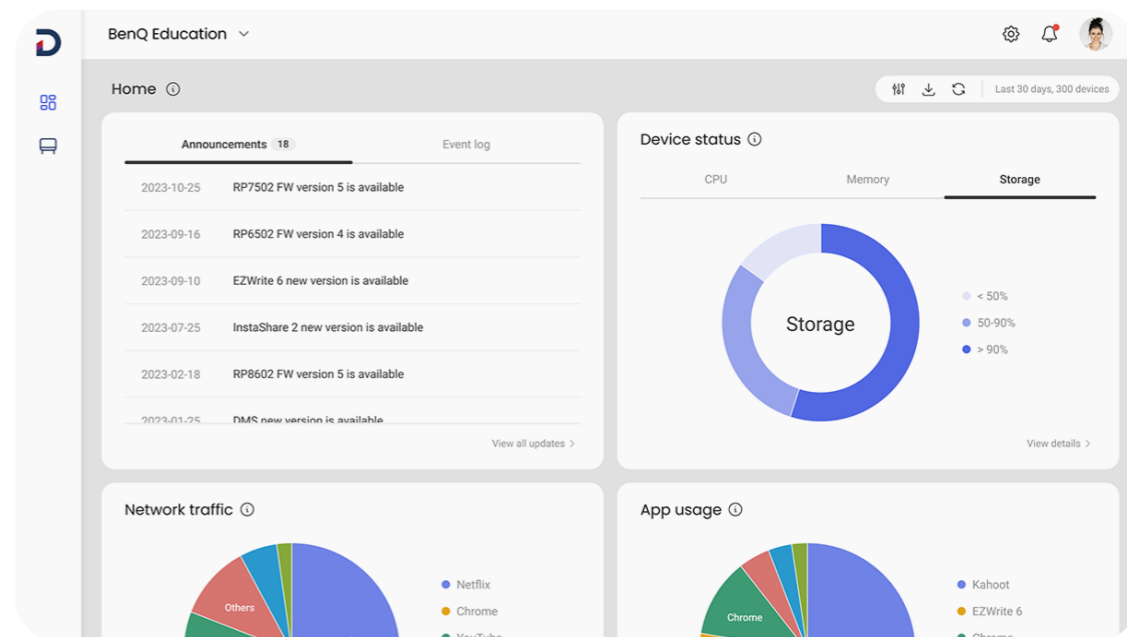

精細的 IR+ 觸控可實現任何 BenQ 教育互動顯示器最精確的書寫體驗。

討論與共創

InstaShare 2 幫您擺脫麻煩的線材，老師和學生們可以從教室中的任何位置，將自有裝置的畫面分享到 BenQ 教育互動觸控顯示器上。

智慧分享 輕鬆掌控

從大屏上控制您的載具

同時分享多個螢幕

從您的載具控制大屏畫面

智慧分享 輕鬆掌控

呈現多元化內容

InstaShare 2 的功能不僅僅是螢幕分享。您還可以投影照片、影片或開啟鏡頭即時直播，以進行更動態的方式進行演示和討論。

智慧分享 輕鬆掌控

點擊並分享

只需點擊 BenQ 互動觸控顯示器的 NFC 讀卡器，即可直接從 Android 手機分享圖片、影片和其他教育內容。

控制螢幕分享權限

即使有多個學生共享，也可以輕鬆控制 InstaShare 2 上的權限。您可以選擇顯示或隱藏哪些螢幕、拒絕共享請求，甚至使用 AI 守護者阻止不當內容。

讓設備維運 毫不費力

透過系統將維運項目中繁雜的工作用高效且智慧的方式進行管控，以便專注於更重要的任務上。

簡化維運

簡化帳戶管理

透過將 BenQ 教育互動顯示器使用者帳戶清單與 Google Workspace、Microsoft Entra ID（以前稱為 Azure Active Directory）、ClassLink、LDAP 或其他基於 SAML 的身分的現有清單同步，加速簡化管理使用者。

設備和應用程式管理

遠端監控和管理您的所有 BenQ 設備。從單一儀表板安裝、更新和刪除應用程式，還可讓您推送韌體更新並設定啟動和關閉時間。

簡化維運

提供更安全的資安保護

RP04 透過安全登入選項、嚴格的存取控制、定期系統更新以及透過 Google Play 安全防護進行應用程式掃描來保護您學校的資料。

裝置分析

取得所有 BenQ 裝置的詳細分析，以提高操作效率。透過可自訂的報告，您可以輕鬆監控每日使用情況，並依樓層、年級或建築物來分組顯示器。