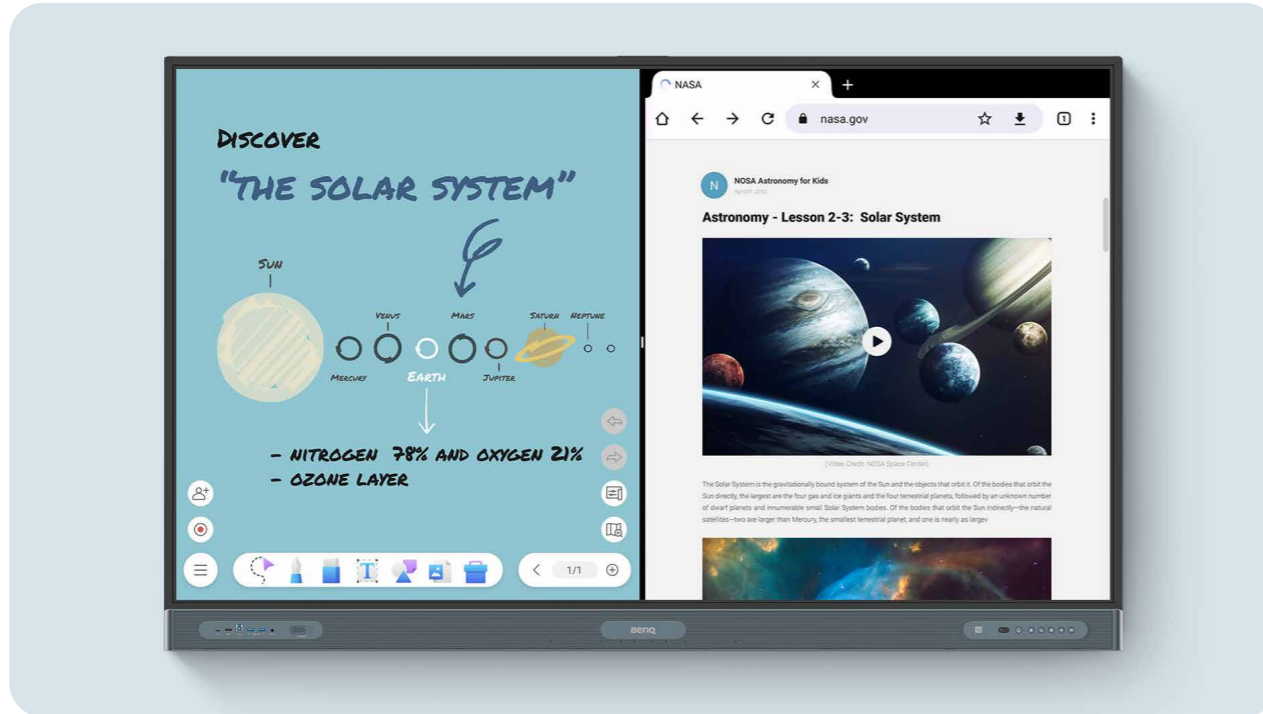

盡情揮灑創意的 無限畫布

EZWrite 為一款功能強大的白板軟體，並支援遠端應用。無論您是面對面教學還是線上教學，都能為學生和老師提供更好的靈活性和便利性。

盡情揮灑創意的無限畫布

更意想不到的智慧白板

EZWrite 6 讓您可以做的不僅僅是書寫、繪圖和添加文字。更能使用無限畫布、分割螢幕進行競賽、插入模板、使用數學工具或顯示實物投影機。

匯入和匯出文件

使用 PowerPoint、Word、Excel 和 PDF 進行課堂教學和筆記。完成後，儲存課程為可編輯的白板檔案，方便從上次停下的地方繼續，或儲存為 PDF 供學生在家複習。

盡情揮灑創意的無限畫布

擴展你的課堂

雲端白板方便您擴展教學場域，無論學生們身處何方，都可以自由書寫並參與課程，獲得一致的教學成效。

更理想的智慧 教學環境

RP04 開機即用並具備您所需的一切，
以協助打造引人入勝的課程內容。

更理想的智慧教學環境

教學效率最大化

想要進行雙螢幕視窗嗎？沒問題！

只要啟動分割畫面模式，您就可以在同一個畫面上同時進行網頁搜尋和書寫白板。

一刷即登入

RP04 提供高效率且安全的登入方式，可透過 NFC 卡或是手機掃描 QR Code 快速登入，並載入個人化設定以及存取雲端硬碟。

更理想的智慧教學環境

觸手可及的工具

當您使用應用程式、瀏覽檔案或捲動瀏覽板上的網站時，啟用浮動工具即可進行註釋、截取螢幕截圖，甚至錄製影片。

快速打開應用程式

點擊側邊欄可快速切換輸入來源、返回主畫面或取得最常用應用程式的選單。

更理想的智慧教學環境

流暢且直觀的書寫

BenQ RP04 可以讓多位學生同時與顯示器互動，並進行小組討論和其他趣味性的課堂活動。

多達 50 個接觸點

RP04 可接收到最多 50 個接觸點，方便師生們同時在顯示器上互動

自然書寫

玻璃與面板之間的零間隙，讓在顯示器上書寫的感受如同在紙張上一樣滑順

IR + 紅外線多點觸控