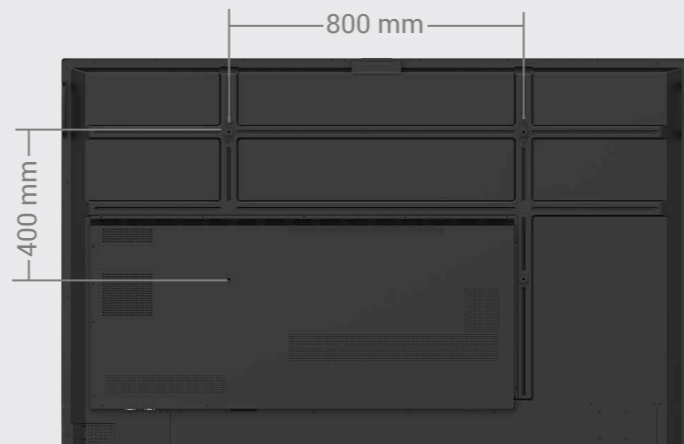

RP7504

尺寸	VESA 規格	螺絲	數量
65"	600 × 400 mm	M8 × 25L	4
75"	800 × 400 mm	M8 × 25L	4
86"	800 × 600 mm	M8 × 25L	4