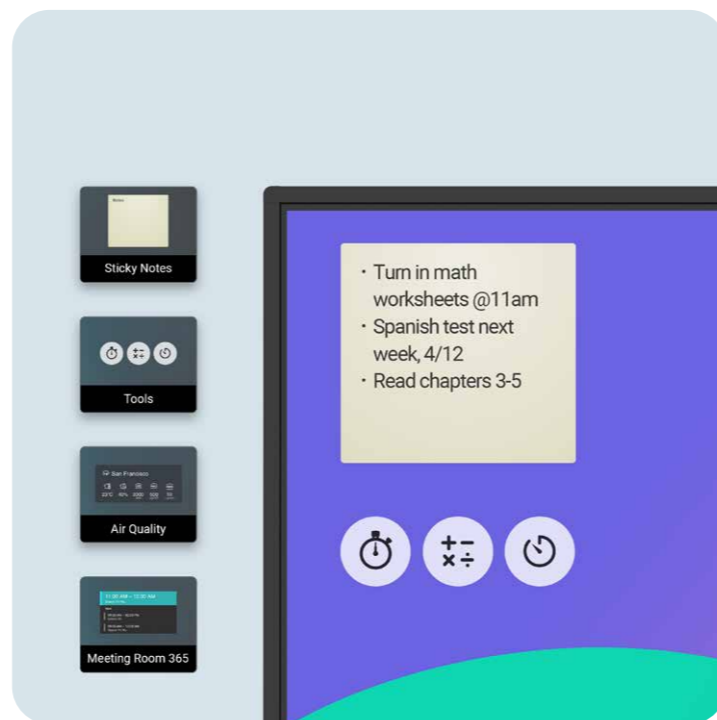

小工具

新增小工具(如便利貼和日曆)，將重要資訊置放在螢幕上。