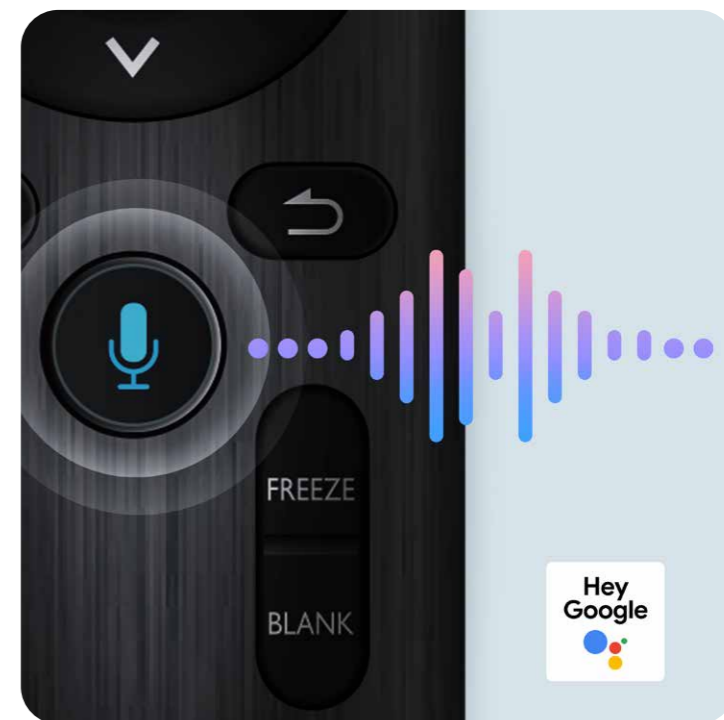

Google 語音助理

透過 RP04 遙控器使用 Google 語音助理，減輕工作並且融入教學。