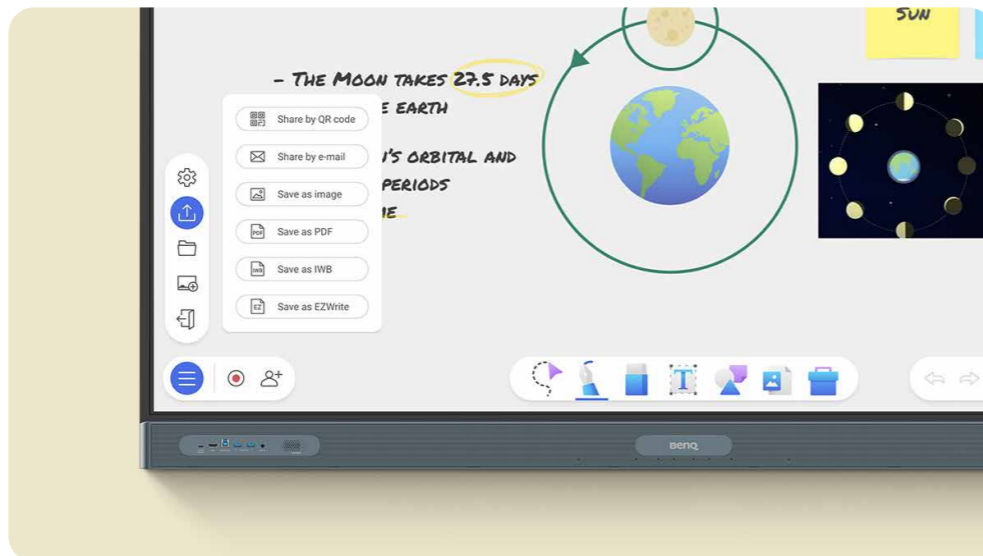

文字轉語音

將文字和文件轉換為語音。

多國語言翻譯

翻譯多國語言的文本讓課程更豐富。

OCR 光學字元辨識

輕鬆編輯照片和掃描頁面中的文字。

效能更出色

RP04 內建高規格 8 核心晶片組，並搭配 Android 13，滿足越來越智慧的數位教學。

盡情揮灑創意的 無限畫布

EZWrite 為一款功能強大的白板軟體，並支援遠端應用。無論您是面對面教學還是線上教學，都能為學生和老師提供更好的靈活性和便利性。

盡情揮灑創意的無限畫布

更意想不到的智慧白板

EZWrite 6 讓您可以做的不僅僅是書寫、繪圖和添加文字。更能使用無限畫布、分割螢幕進行競賽、插入模板、使用數學工具或顯示實物投影機。

匯入和匯出文件

使用 PowerPoint、Word、Excel 和 PDF 進行課堂教學和筆記。完成後，儲存課程為可編輯的白板檔案，方便從上次停下的地方繼續，或儲存為 PDF 供學生在家複習。

盡情揮灑創意的無限畫布

擴展你的課堂

雲端白板方便您擴展教學場域，無論學生們身處何方，都可以自由書寫並參與課程，獲得一致的教學成效。

更理想的智慧 教學環境

RP04 開機即用並具備您所需的一切，
以協助打造引人入勝的課程內容。

更理想的智慧教學環境

教學效率最大化

想要進行雙螢幕視窗嗎？沒問題！

只要啟動分割畫面模式，您就可以在同一個畫面上同時進行網頁搜尋和書寫白板。

一刷即登入

RP04 提供高效率且安全的登入方式，可透過 NFC 卡或是手機掃描 QR Code 快速登入，並載入個人化設定以及存取雲端硬碟。

更理想的智慧教學環境

觸手可及的工具

當您使用應用程式、瀏覽檔案或捲動瀏覽板上的網站時，啟用浮動工具即可進行註釋、截取螢幕截圖，甚至錄製影片。

快速打開應用程式

點擊側邊欄可快速切換輸入來源、返回主畫面或取得最常用應用程式的選單。