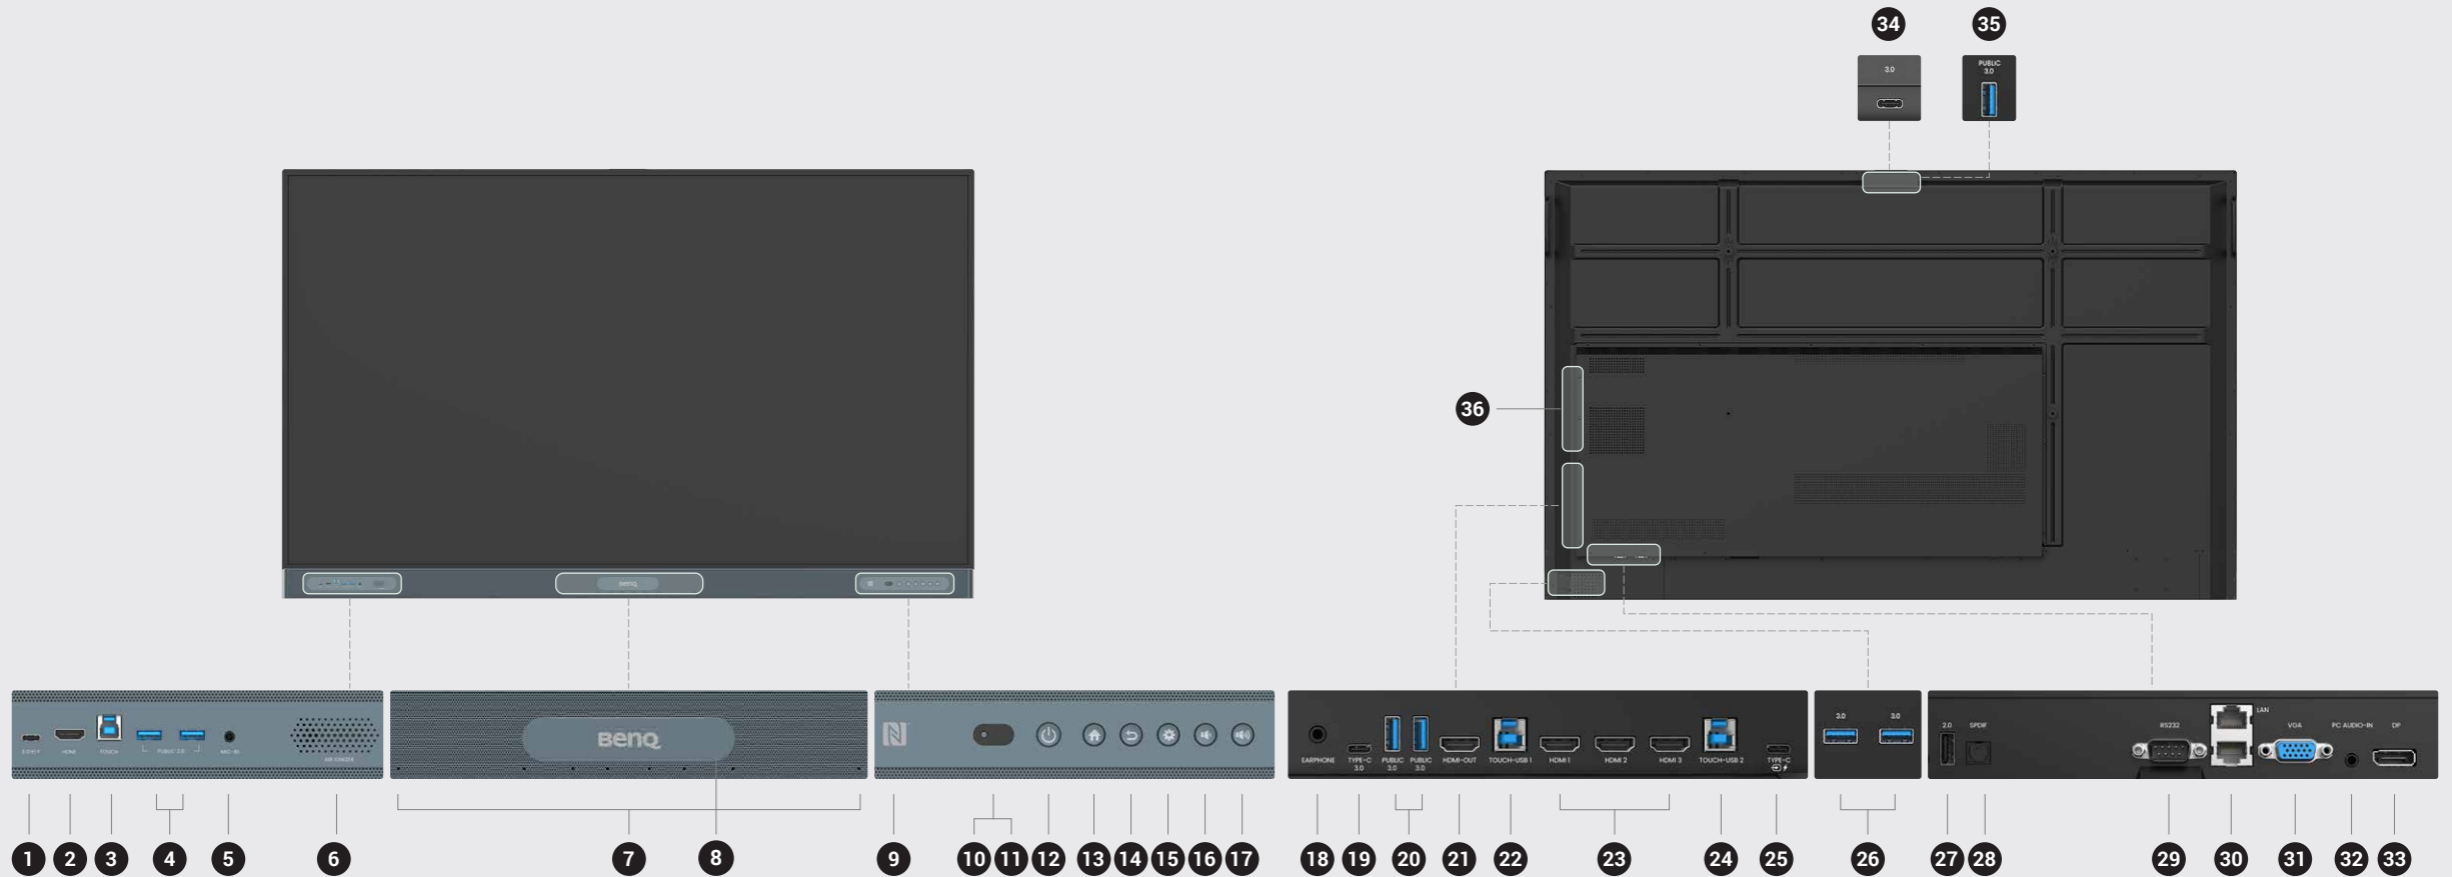

*符合 IEC 標準 60529

尺寸 (寬 X 高 X 深)

RP6504 | 1488.4 × 937.6 × 117.7 mm (58.6 × 36.9 × 4.6 in)

RP7504 | 1709.4 × 1060.8 × 117.7 mm (67.3 × 41.8 × 4.6 in)

RP8604 | 1957.0 × 1200.5 × 117.7 mm (77.0 × 47.3 × 4.6 in)

- 1. USB 3.0 Type-C
- 2. HDMI in
- 3. Touch USB (觸控專用)
- 4. USB 3.0 Type-A
- 5. 麥克風輸入
- 6. 空氣感測與淨化器

- 7. 8 個麥克風陣列
- 8. 動作感應器
- 9. NFC 感應器
- 10. 周圍環境光感應器
- 11. IR 感應器
- 12. 電源

- 13. Home 鍵
- 14. 回上一步
- 15. 開啟選單
- 16. 降低音量
- 17. 提高音量

- 18. 耳機插孔
- 19. USB 3.0 Type-C
- 20. USB 3.0 Type-A
- 21. HDMI out
- 22. Touch USB (觸控專用)
- 23. HDMI in
- 24. Touch USB (觸控專用)

- 25. USB 3.0 Type-C
- 26. USB 3.0 Type-A
- 27. USB 3.0 Type-A
- 28. S/PDIF
- 29. RS-232
- 30. 乙太網路