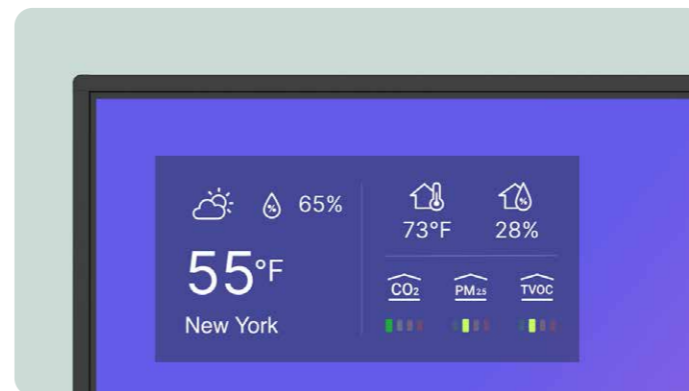

守護師生在教室中的健康

空氣品質監控

室內空氣品質不佳會對學生的健康和表現產生負面影響。BenQ RP04 系列可監測教室中的 CO₂、PM_{2.5} 和 TVOC 濃度，以便您可以即時進行空氣調節。