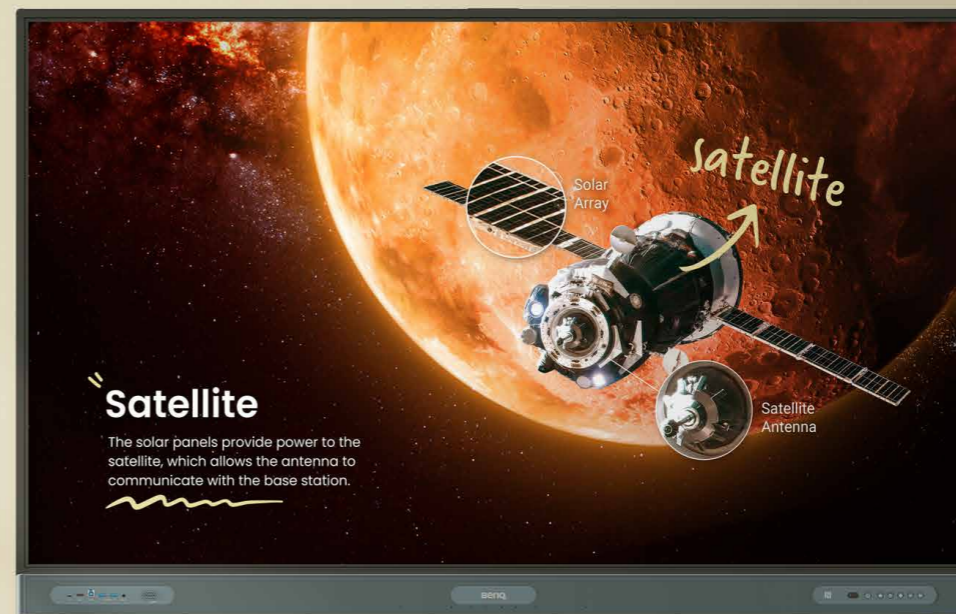

Google EDLA 認證

全新的 教學方式

Teach Your Way 隨心所欲的智慧教學

BenQ
Education

BenQ 互動觸控顯示器
RP6504 / RP7504 / RP8604

Teach Your Way 隨心所欲的智慧教學

Google 教育生態圈無縫接軌

通過 Google 認證的平台，讓您合法合規使用 Google Play 商店上的各種軟體，提供您更進化的教學體驗。