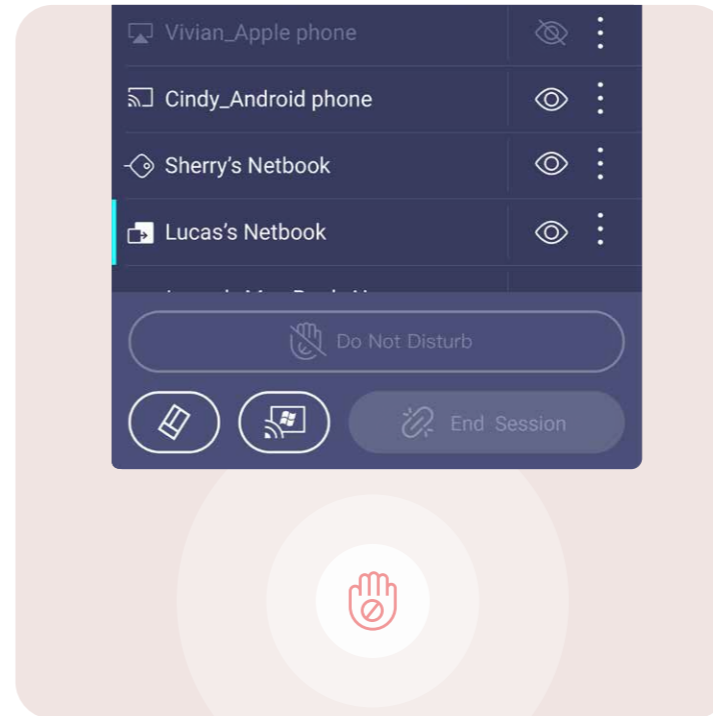

更理想的智慧教學環境

流暢且直觀的書寫

BenQ RP04 可以讓多位學生同時與顯示器互動，並進行小組討論和其他趣味性的課堂活動。

多達 50 個接觸點

RP04 可接收到最多 50 個接觸點，方便師生們同時在顯示器上互動

自然書寫

玻璃與面板之間的零間隙，讓在顯示器上書寫的感受如同在紙張上一樣滑順

IR + 紅外線多點觸控

精細的 IR+ 觸控可實現任何 BenQ 教育互動顯示器最精確的書寫體驗。

討論與共創

InstaShare 2 幫您擺脫麻煩的線材，老師和學生們可以從教室中的任何位置，將自有裝置的畫面分享到 BenQ 教育互動觸控顯示器上。

智慧分享 輕鬆掌控

從大屏上控制您的載具

同時分享多個螢幕

從您的載具控制大屏畫面

智慧分享 輕鬆掌控

呈現多元化內容

InstaShare 2 的功能不僅僅是螢幕分享。您還可以投影照片、影片或開啟鏡頭即時直播，以進行更動態的方式進行演示和討論。

智慧分享 輕鬆掌控

點擊並分享

只需點擊 BenQ 互動觸控顯示器的 NFC 讀卡器，即可直接從 Android 手機分享圖片、影片和其他教育內容。

控制螢幕分享權限

即使有多個學生共享，也可以輕鬆控制 InstaShare 2 上的權限。您可以選擇顯示或隱藏哪些螢幕、拒絕共享請求，甚至使用 AI 守護者阻止不當內容。