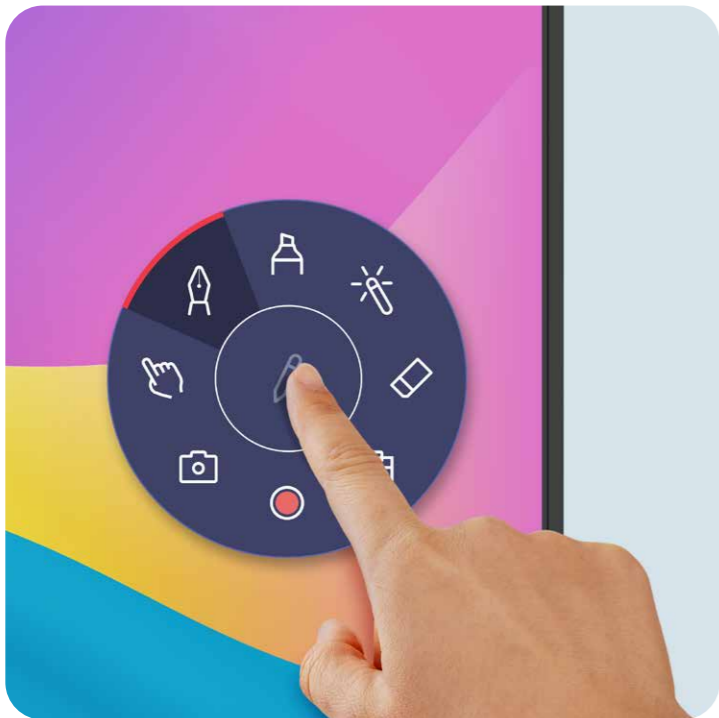

盡情揮灑創意的 無限畫布

EZWrite 為一款功能強大的白板軟體，並支援遠端應用。無論您是面對面教學還是線上教學，都能為學生和老師提供更好的靈活性和便利性。

盡情揮灑創意的無限畫布

更意想不到的智慧白板

EZWrite 6 讓您可以做的不僅僅是書寫、繪圖和添加文字。更能使用無限畫布、分割螢幕進行競賽、插入模板、使用數學工具或顯示實物投影機。

匯入和匯出文件

使用 PowerPoint、Word、Excel 和 PDF 進行課堂教學和筆記。完成後，儲存課程為可編輯的白板檔案，方便從上次停下的地方繼續，或儲存為 PDF 供學生在家複習。

盡情揮灑創意的無限畫布

擴展你的課堂

雲端白板方便您擴展教學場域，無論學生們身處何方，都可以自由書寫並參與課程，獲得一致的教學成效。

更理想的智慧 教學環境

RP04 開機即用並具備您所需的一切，
以協助打造引人入勝的課程內容。

更理想的智慧教學環境

教學效率最大化

想要進行雙螢幕視窗嗎？沒問題！

只要啟動分割畫面模式，您就可以在同一個畫面上同時進行網頁搜尋和書寫白板。

一刷即登入

RP04 提供高效率且安全的登入方式，可透過 NFC 卡或是手機掃描 QR Code 快速登入，並載入個人化設定以及存取雲端硬碟。

更理想的智慧教學環境

觸手可及的工具

當您使用應用程式、瀏覽檔案或捲動瀏覽板上的網站時，啟用浮動工具即可進行註釋、截取螢幕截圖，甚至錄製影片。

快速打開應用程式

點擊側邊欄可快速切換輸入來源、返回主畫面或取得最常用應用程式的選單。

前置連接埠

多個前置連接埠包括一個全功能 USB-C 端口，方便您擴展螢幕畫面、支援 100W 充電，並獲得雙向觸控體驗。

更理想的智慧教學環境

透過 AI 工具進行課程直播或和錄製

使用 BenQ 教育互動觸控顯示器和 DV01K 智慧 4K UHD 攝影機，助您輕鬆產製高品質的視訊與影片。且通過攝影機內建的 AI 功能，包括自動對焦、臉部和聲音追蹤以及自動降噪，確保產出清晰且富有動態的影片效果。

*此設備為選配