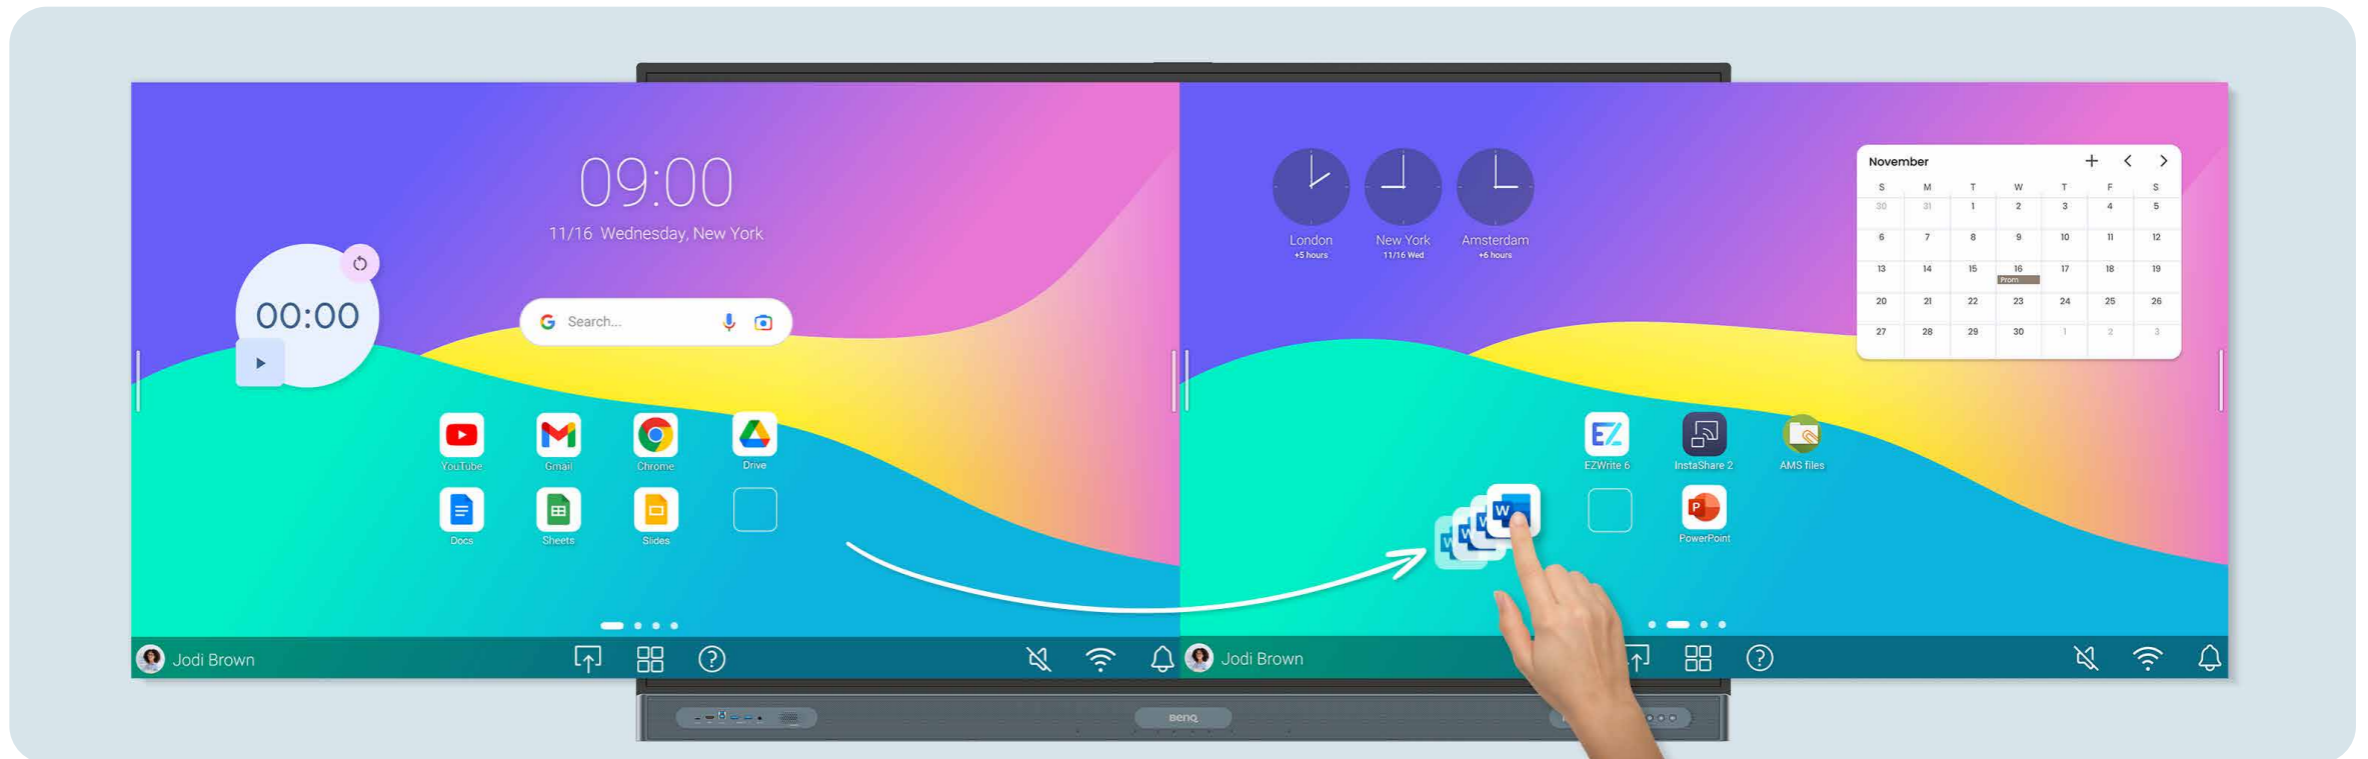

打開 Google 雲端硬碟中的文件，使用您事先準備好的材料進行教學，並將它們直接保存回雲端，以便您始終可以存取最新文件。

增強資安保護力

運用 Google Play 安全防護保障應用程式安全和個人資料隱私措施，防止資料洩漏、釣魚攻擊、惡意軟體以及資料遺失。

Teach Your Way 隨心所欲的智慧教學

個人化視窗

透過新增頁面並釘選您最常使用的應用程式或檔案，來打造個人化視窗。

Teach Your Way 隨心所欲的智慧教學

盡情揮灑創意的 無限畫布

EZWrite 為一款功能強大的白板軟體，並支援遠端應用。無論您是面對面教學還是線上教學，都能為學生和老師提供更好的靈活性和便利性。

盡情揮灑創意的無限畫布

更意想不到的智慧白板

EZWrite 6 讓您可以做的不僅僅是書寫、繪圖和添加文字。更能使用無限畫布、分割螢幕進行競賽、插入模板、使用數學工具或顯示實物投影機。

匯入和匯出文件

使用 PowerPoint、Word、Excel 和 PDF 進行課堂教學和筆記。完成後，儲存課程為可編輯的白板檔案，方便從上次停下的地方繼續，或儲存為 PDF 供學生在家複習。

盡情揮灑創意的無限畫布

擴展你的課堂

雲端白板方便您擴展教學場域，無論學生們身處何方，都可以自由書寫並參與課程，獲得一致的教學成效。

更理想的智慧 教學環境

RP04 開機即用並具備您所需的一切，
以協助打造引人入勝的課程內容。

更理想的智慧教學環境

教學效率最大化

想要進行雙螢幕視窗嗎？沒問題！

只要啟動分割畫面模式，您就可以在同一個畫面上同時進行網頁搜尋和書寫白板。

一刷即登入

RP04 提供高效率且安全的登入方式，可透過 NFC 卡或是手機掃描 QR Code 快速登入，並載入個人化設定以及存取雲端硬碟。

更理想的智慧教學環境

觸手可及的工具

當您使用應用程式、瀏覽檔案或捲動瀏覽板上的網站時，啟用浮動工具即可進行註釋、截取螢幕截圖，甚至錄製影片。

快速打開應用程式

點擊側邊欄可快速切換輸入來源、返回主畫面或取得最常用應用程式的選單。