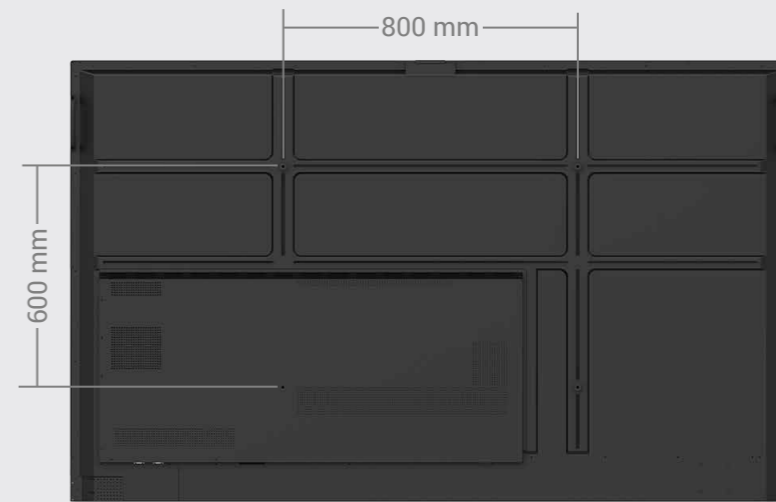

*符合 IEC 標準 60529

尺寸 (寬 X 高 X 深)

RP6504 | 1488.4 × 937.6 × 117.7 mm (58.6 × 36.9 × 4.6 in)

RP7504 | 1709.4 × 1060.8 × 117.7 mm (67.3 × 41.8 × 4.6 in)

RP8604 | 1957.0 × 1200.5 × 117.7 mm (77.0 × 47.3 × 4.6 in)

- 18. 耳機插孔
- 19. USB 3.0 Type-C
- 20. USB 3.0 Type-A
- 21. HDMI out
- 22. Touch USB (觸控專用)
- 23. HDMI in
- 24. Touch USB (觸控專用)

- 25. USB 3.0 Type-C
- 26. USB 3.0 Type-A
- 27. USB 3.0 Type-A
- 28. S/PDIF
- 29. RS-232
- 30. 乙太網路

- 31. VGA
- 32. 音訊輸入(VGA)
- 33. DisplayPort in
- 34. USB 3.0 Type-C
- 35. USB 3.0 Type-A
- 36. OPS slot

RP6504

RP7504

RP8604

尺寸	VESA 規格	螺絲	數量
65"	600 × 400 mm	M8 × 25L	4
75"	800 × 400 mm	M8 × 25L	4
86"	800 × 600 mm	M8 × 25L	4