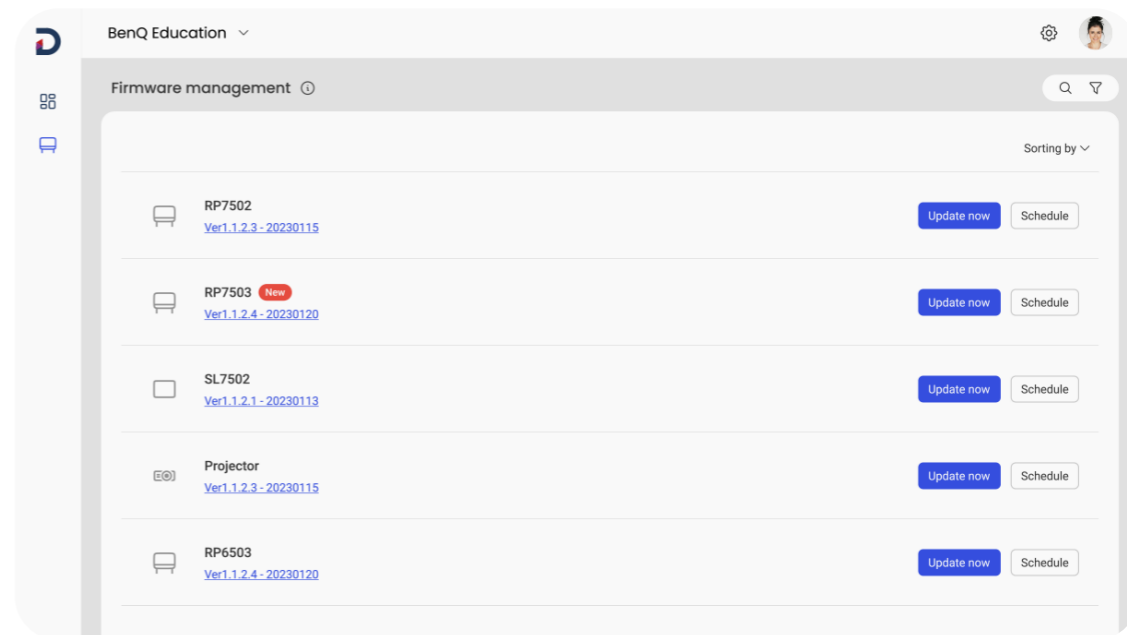

精細的 IR+ 觸控可實現任何 BenQ 教育互動顯示器最精確的書寫體驗。

討論與共創

InstaShare 2 幫您擺脫麻煩的線材，老師和學生們可以從教室中的任何位置，將自有裝置的畫面分享到 BenQ 教育互動觸控顯示器上。

智慧分享 輕鬆掌控

從大屏上控制您的載具

同時分享多個螢幕

從您的載具控制大屏畫面

智慧分享 輕鬆掌控

呈現多元化內容

InstaShare 2 的功能不僅僅是螢幕分享。您還可以投影照片、影片或開啟鏡頭即時直播，以進行更動態的方式進行演示和討論。

智慧分享 輕鬆掌控

點擊並分享

只需點擊 BenQ 互動觸控顯示器的 NFC 讀卡器，即可直接從 Android 手機分享圖片、影片和其他教育內容。

控制螢幕分享權限

即使有多個學生共享，也可以輕鬆控制 InstaShare 2 上的權限。您可以選擇顯示或隱藏哪些螢幕、拒絕共享請求，甚至使用 AI 守護者阻止不當內容。

讓設備維運 毫不費力

透過系統將維運項目中繁雜的工作用高效且智慧的方式進行管控，以便專注於更重要的任務上。

簡化維運

簡化帳戶管理

透過將 BenQ 教育互動顯示器使用者帳戶清單與 Google Workspace、Microsoft Entra ID（以前稱為 Azure Active Directory）、ClassLink、LDAP 或其他基於 SAML 的身分的現有清單同步，加速簡化管理使用者。

設備和應用程式管理

遠端監控和管理您的所有 BenQ 設備。從單一儀表板安裝、更新和刪除應用程式，還可讓您推送韌體更新並設定啟動和關閉時間。

簡化維運

提供更安全的資安保護

RP04 透過安全登入選項、嚴格的存取控制、定期系統更新以及透過 Google Play 安全防護進行應用程式掃描來保護您學校的資料。

裝置分析

取得所有 BenQ 裝置的詳細分析，以提高操作效率。透過可自訂的報告，您可以輕鬆監控每日使用情況，並依樓層、年級或建築物來分組顯示器。