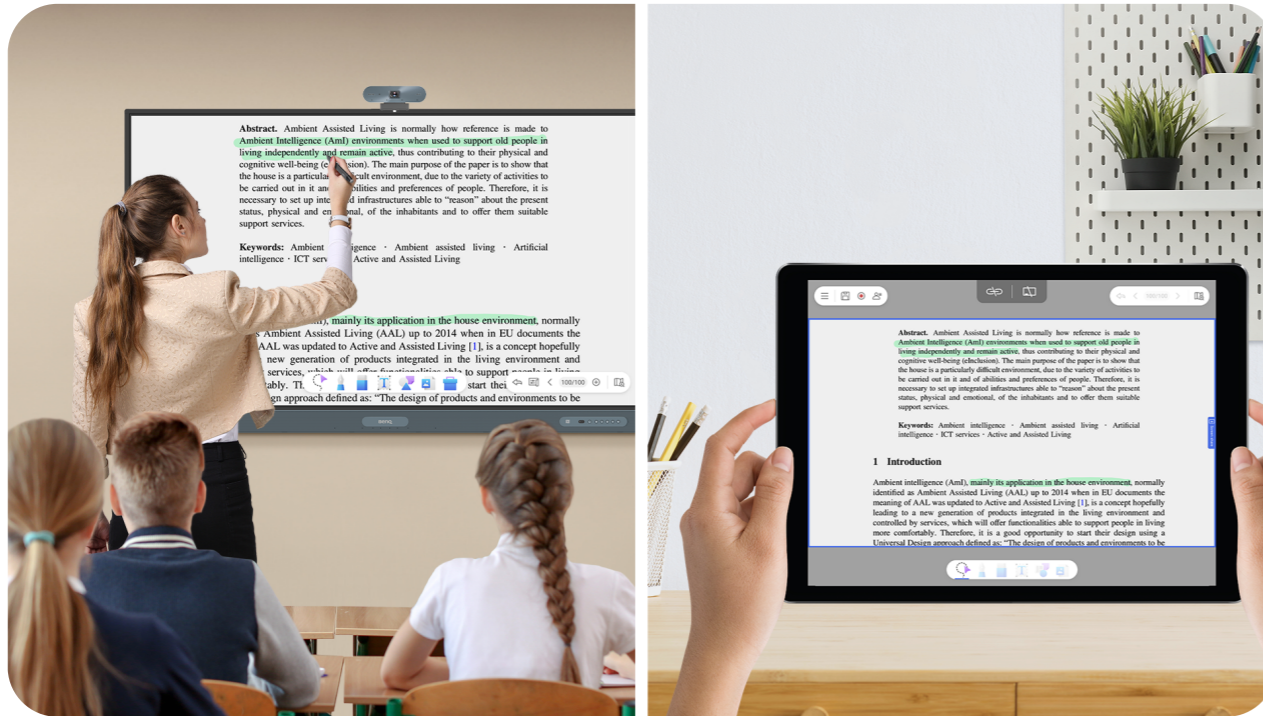

盡情揮灑創意的 無限畫布

EZWrite 為一款功能強大的白板軟體，並支援遠端應用。無論您是面對面教學還是線上教學，都能為學生和老師提供更好的靈活性和便利性。

盡情揮灑創意的無限畫布

更意想不到的智慧白板

EZWrite 6 讓您可以做的不僅僅是書寫、繪圖和添加文字。更能使用無限畫布、分割螢幕進行競賽、插入模板、使用數學工具或顯示實物投影機。

匯入和匯出文件

使用 PowerPoint、Word、Excel 和 PDF 進行課堂教學和筆記。完成後，儲存課程為可編輯的白板檔案，方便從上次停下的地方繼續，或儲存為 PDF 供學生在家複習。

盡情揮灑創意的無限畫布

擴展你的課堂

雲端白板方便您擴展教學場域，無論學生們身處何方，都可以自由書寫並參與課程，獲得一致的教學成效。

更理想的智慧 教學環境

RP04 開機即用並具備您所需的一切，
以協助打造引人入勝的課程內容。

更理想的智慧教學環境

教學效率最大化

想要進行雙螢幕視窗嗎？沒問題！

只要啟動分割畫面模式，您就可以在同一個畫面上同時進行網頁搜尋和書寫白板。

一刷即登入

RP04 提供高效率且安全的登入方式，可透過 NFC 卡或是手機掃描 QR Code 快速登入，並載入個人化設定以及存取雲端硬碟。

更理想的智慧教學環境

觸手可及的工具

當您使用應用程式、瀏覽檔案或捲動瀏覽板上的網站時，啟用浮動工具即可進行註釋、截取螢幕截圖，甚至錄製影片。

快速打開應用程式

點擊側邊欄可快速切換輸入來源、返回主畫面或取得最常用應用程式的選單。