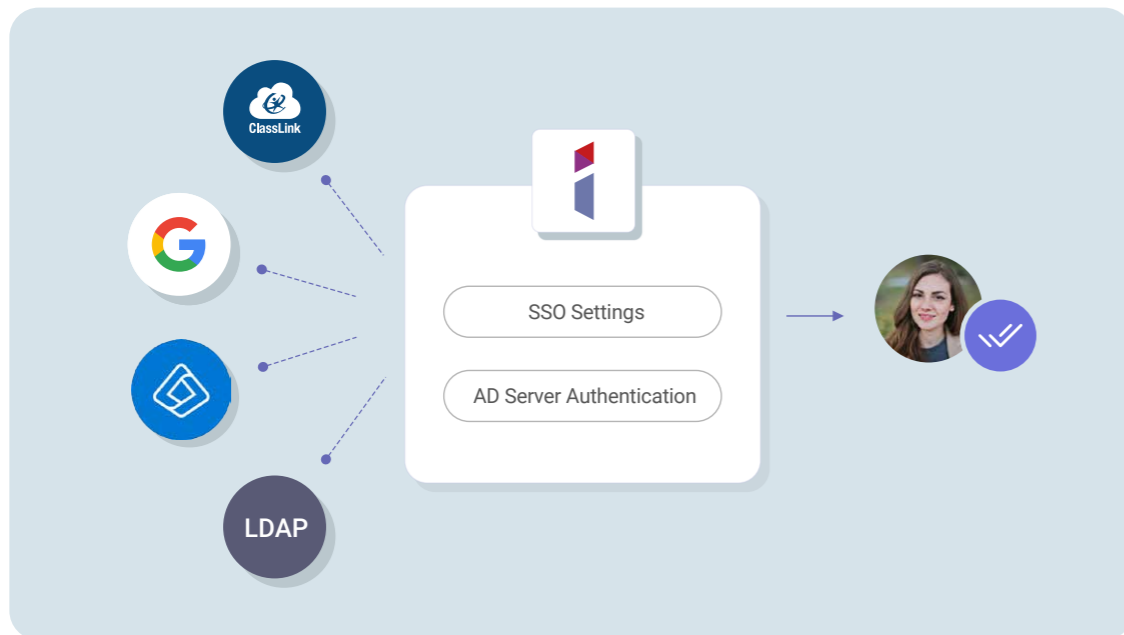

精細的 IR+ 觸控可實現任何 BenQ 教育互動顯示器最精確的書寫體驗。

討論與共創

InstaShare 2 幫您擺脫麻煩的線材，老師和學生們可以從教室中的任何位置，將自有裝置的畫面分享到 BenQ 教育互動觸控顯示器上。

智慧分享 輕鬆掌控

從大屏上控制您的載具

同時分享多個螢幕

從您的載具控制大屏畫面

智慧分享 輕鬆掌控

呈現多元化內容

InstaShare 2 的功能不僅僅是螢幕分享。您還可以投影照片、影片或開啟鏡頭即時直播，以進行更動態的方式進行演示和討論。

智慧分享 輕鬆掌控

點擊並分享

只需點擊 BenQ 互動觸控顯示器的 NFC 讀卡器，即可直接從 Android 手機分享圖片、影片和其他教育內容。

控制螢幕分享權限

即使有多個學生共享，也可以輕鬆控制 InstaShare 2 上的權限。您可以選擇顯示或隱藏哪些螢幕、拒絕共享請求，甚至使用 AI 守護者阻止不當內容。

讓設備維運 毫不費力

透過系統將維運項目中繁雜的工作用高效且智慧的方式進行管控，以便專注於更重要的任務上。

簡化維運

簡化帳戶管理

透過將 BenQ 教育互動顯示器使用者帳戶清單與 Google Workspace、Microsoft Entra ID（以前稱為 Azure Active Directory）、ClassLink、LDAP 或其他基於 SAML 的身分的現有清單同步，加速簡化管理使用者。

設備和應用程式管理

遠端監控和管理您的所有 BenQ 設備。從單一儀表板安裝、更新和刪除應用程式，還可讓您推送韌體更新並設定啟動和關閉時間。

簡化維運

提供更安全的資安保護

RP04 透過安全登入選項、嚴格的存取控制、定期系統更新以及透過 Google Play 安全防護進行應用程式掃描來保護您學校的資料。

裝置分析

取得所有 BenQ 裝置的詳細分析，以提高操作效率。透過可自訂的報告，您可以輕鬆監控每日使用情況，並依樓層、年級或建築物來分組顯示器。