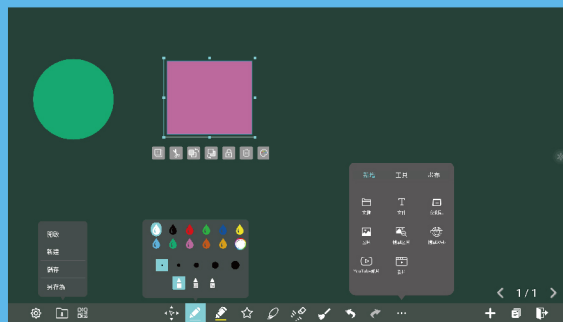

TeachInfinity III

為教育工作者提供的教學互動白板軟體，適合任何科目，加強課程規劃，內建3D圖形、計算機、尺規等數學、物理和化學小工具。可以連結個人雲端硬碟，檔案存取更便利。

無線螢幕共享
讓學生投入課程

無須加裝其他無線投影設備，可同時將多台裝置如手機、平板或電腦等裝置無線投影至觸控顯示器的顯示畫面。傑可達內建無線投影功能(AVACast)由臺灣科技團隊(Narvitech)研發，不論是軍警政、教育、商務市場之客戶，都能使用令人放心且安全的投影軟體。

簡單直覺的內建黑板

書寫精細、多人書寫不干擾，使用五指直接轉為橡皮擦，筆跡更細膩，多種筆畫顏色及教學模板，可設定多頁面並預覽，即時網路與隨身碟快速分享。

File Commander

Android : File commender, Gadgets
Windows : Word / Powerpoint / Excel
隨時隨地保存和分享。

SPECIFICATIONS

符合國家標準CNS15592光源及光源生物系統之安全性檢測標準