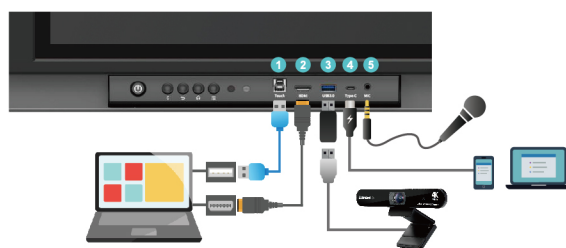

前置
輸出端子

1. 1 USB 觸控
2. 2 4K HDMI 輸入
3. 3 USB 直接讀取檔案
4. 4 Type C 2.0, 100W
5. 5 麥克風端子
6. 6 智慧光感控制

JECTOR
an AUO company

開創視界 實現顯示大未來

傑可達數位股份有限公司

新北市中和區連城路268號2樓之1

TEL / 02-82273311 FAX / 02-82273322

JECTOR

Facebook

LINE @

YouTube