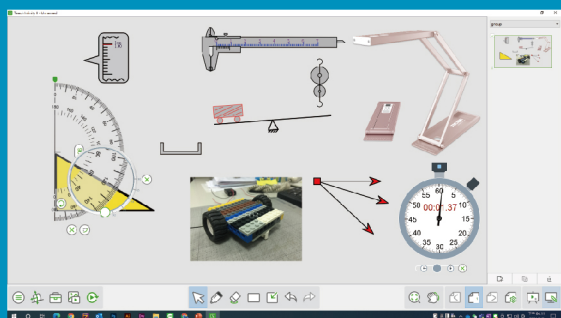

教學小工具
投票搶答·課堂分享
連接實物提示機等
讓教學更多元

歡迎詞模板
內建豐富模板可自訂主題
活動·迎賓·研習等
變身宣傳好幫手

教學會議大平板

數位電子白板

畫面分享 控制

無紙化會議

智慧應用

可圈可點 隨觸可及

TeachInfinity III

為教育工作者提供的教學互動白板軟體，適合任何科目，加強課程規劃，內建3D圖形、計算機、尺規等數學、物理和化學小工具。可以連結個人雲端硬碟，檔案存取更便利。

無線螢幕共享
讓學生投入課程

無須加裝其他無線投影設備，可同時將多台裝置如手機、平板或電腦等裝置無線投影至觸控顯示器的顯示畫面。傑可達內建無線投影功能(AVACast)由臺灣科技團隊(Narvitech)研發，不論是軍警政、教育、商務市場之客戶，都能使用令人放心且安全的投影軟體。