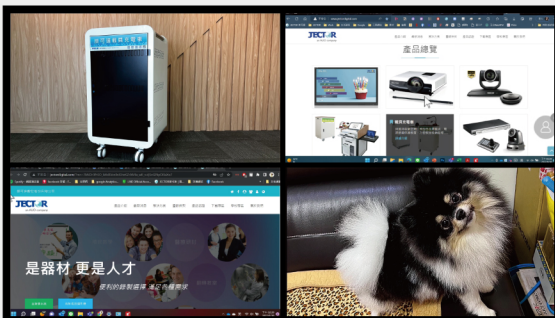

前置式環繞音效喇叭

貼心設計前置大功率揚聲器，環繞音效聽覺體驗，呈現更加多元。

內建豐富小工具

JECTOR FM-C系列智慧觸控顯示器提供豐富的小工具可使用，跨網域即時投票功能、置頂日期提醒、碼錶與計時器、計算機、螢幕錄製功能、螢幕觸控鎖及護眼功能。

- ✓ 抗眩光強化玻璃
- ✓ 藍芽與USB連接
- ✓ OPS PC 插槽
- ✓ 無線投影
- ✓ HDMI輸出
- ✓ 多元輸出入端子
- ✓ 前置輸出端子

前置立體聲喇叭*2

支援office、PDF文件檔案

可開啟各式office檔案及PDF檔案，使用者只須要一支USB就可以讀取檔案，免電腦也可以教學/會議一把罩！

內建雲端硬碟功能

可以透過登入直接讀取googledrive、Onedrive等雲端空間，存取資料輕鬆方便。

無線螢幕共享

內建無線投影功能，最多可同時投影4台裝置畫面(四分割)，無線投影至觸控顯示器上。透過應用程式執行，還可以透過載具觀看觸控顯示器即時畫面，不限載具數，讓大屏與小屏間的互動更升級。