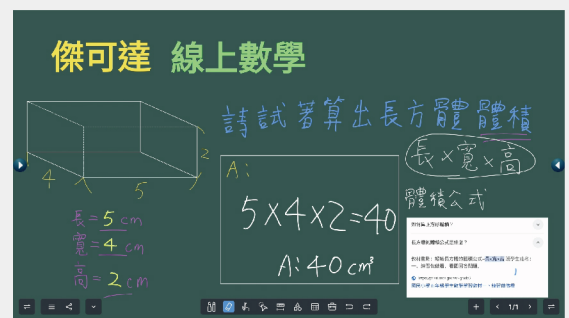

易於分享的數位黑板

書寫筆跡細膩、多人書寫不干擾，使用手掌可擦拭，提供多種筆畫顏色與教學模板，分割畫面利於比較討論。可快速產生分享QRCode，跨網域隨掃隨存筆記檔案，亦可另存黑板專用檔，保存編輯so easy！