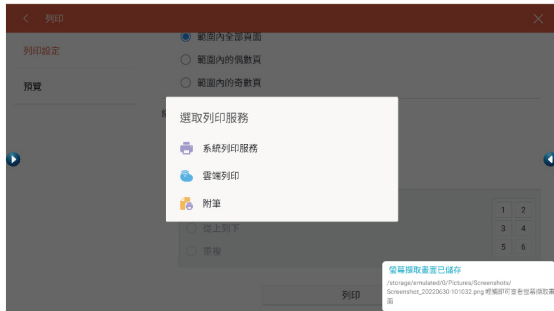

支援office、PDF文件檔案

可開啟各式office檔案及PDF檔案，使用者只須要一支USB就可以讀取檔案，免電腦也可以教學/會議一把罩！