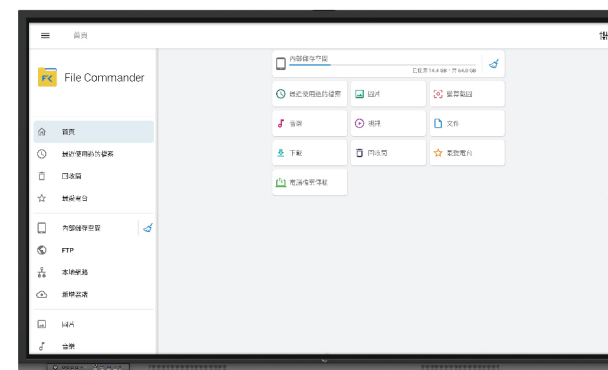

採用零貼合液晶面板，觸控高速回應，還原真實書寫體驗。表面材質莫氏硬度8H鋼化防護玻璃，奈米級防眩抗反光，高透光率，保護眼睛。

雙系統設計 自由切換

內建 Android 可與 Windows(選購OPS)自由切換，能清楚地切換任何輸入的訊號源，使用更直覺、簡單方便。

子母畫面 多工處理更靈活

搭載全新Android 13 系統，8核心高效率執行各種應用程式，子母畫面多工視窗，使用更靈活效率更加分。

三大電子書 一鍵進入課堂

傑可達與康軒、南一、翰林三大出版社合作推出一鍵可開啟電子書的應用程式，並內建於JECTOR觸控顯示器，是業界唯一一家與三大教材出版社授權合作的觸控顯示器品牌。

浮動工具 變身為快捷區域

只要兩手指在畫面上輕點，即可喚出浮動工具列並任意移動，還可自訂義常用工具、應用程式或訊號源。

前置式環繞音效喇叭

貼心設計前置大功率揚聲器20W*2，立體環繞音響聽覺體驗，可省下購買擴大機設備預算，豐富的前置端子方便使用

智慧應用 可圈可點 隨觸可及

強大的檔案管理

支援雲端空間存取，FTP、網路芳鄰服務，跨裝置檔案傳輸，透過瀏覽器互傳媒體播放器可輪播

Android : File commender, Gadgets

Windows : Word / Powerpoint / Excel

無線螢幕共享 讓學生投入課程

無須加裝其他無線投影設備，可同時將多台裝置如手機、平板或電腦等裝置無線投影至觸控顯示器的顯示畫面。傑可達內建無線投影功能(AVACast)由臺灣科技團隊(Narvitech)研發，不論是軍警政、教育、商務市場之客戶，都能使用令人放心且安全的投影軟體。