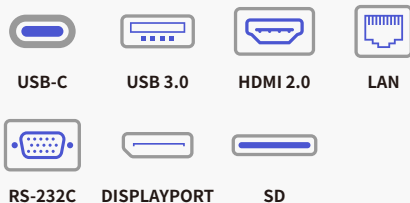

V5 系列規格表

型號	GM65E40AZD	GM75E40AZD	GM86E40AZD
液晶面板			
尺寸(對角線)	65"	75"	86"
解析度	3840 x 2160		
比例	16:9		
亮度	450cd/ m²		
對比	5000:1		
可視角(水平/垂直)	178°/178°		
反應時間	8ms		
背光源	直下式 LED		
背光源壽命	50,000小時		
觸控			
技術及點數	表面紅外線光波40點觸控		
觸控解析度	32767 x 32767		
高精準書寫	≥φ1mm		
支援作業系統及點數	Win 11/10/8/7:40點, Win XP:1點, Mac:1點, Android:20點, Linux:1點, Chrom:1點		
強化玻璃	AG防眩光鋼化玻璃 4 mm / 9H		
輸入端子			
影像(類比)	VGA x 1		
影像(數位)	HDMI 2.0 x 3, DP 1.2 x 1		
音源	Audio in (3.5mm) x 1, Mic (3.5mm) x 1		
多媒體(Android)	USB3.0 A-type x 4, USB-C x 2, Micro SD讀卡插槽 x 1, USB2.0 A-type x 1		
多媒體(全通道)	USB 3.0 A-type x 4		
LAN	RJ 45 x 1		
螢幕控制	RS232C (In/Out) x 1		
OPS電腦插槽	最高支援 4K/60 fps		
輸出端子			
影像(數位)	HDMI 2.0 x 1		
音源	SPDIF (Optical) x 1, Earphone x 1		
觸控	USB 2.0 B-type x 1, USB 3.0 B-type x 1		
LAN	RJ 45 x 1		
無線接收			
Wi-Fi	Wi-Fi 6		
藍牙	5.0		
揚聲器			
功率	內建 20W x 2		
機台功耗			
輸入電壓	AC100-240 V 50/60 Hz		
標準功耗	≤ 250W	≤ 350W	≤ 450W
待機功耗	≤ 0.5W		
環境條件			
操作溫度	0-45 °C		
操作濕度	10-90% RH		
尺寸及重量			
外觀尺寸(寬x高x深)	1485.2x 916.61x 117mm	1707.52x 1041.93x 87.90mm	1953.2 x 1180.02 x 88.1 mm
VESA壁掛孔位	500 x 400 mm, 100x100mm	600 x 400 mm, 100x100mm	800 x 400 mm, 100x100mm
淨重	42 kgs	54 kgs	69 kgs
Android			
System Version	Android 13.0		
RAM	8 GB		
ROM	128GB		

多元連接端子