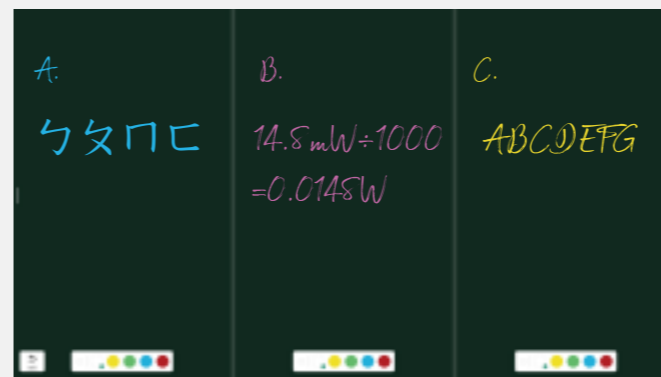

內建Intel標準 OPS電腦插槽
最高支援4K/60Hz 解析度

- 檔案總管
無需電腦即可操作
- 自訂訊號源名稱
- 網路OTA更新
- 藍牙5.0
- 有線網路共享器
LAN in&out
支援WOL(Wake-on-LAN)
- 遠端控制
- 多平台共享

VESA標準壁掛孔位

500×400mm: 65"
600×400mm: 75"
800×400mm: 86"

- 內建Andriod系統
採用Andriod 13.0
- 雙頻無線網路
- IEC CNS低藍光證書
- 可視角: 178度以上
- 子母畫面小工具

USB-C連接端子

環繞音效喇叭

書寫白板介紹

可同時三個人一起
在黑板上書寫

AI 智能辨識
中英文手寫筆跡
轉成整潔字體化

事半功倍

- 選單
- 退出
- 分享
- 檔案總覽清單(列表)

- 檔案增加頁數
- 上一頁/下一頁

- 選取物件
- 筆刷大小及顏色
- 板擦大小
- 清除全部畫面
- 尺規垂直水平工具
- 2D/3D幾何圖形
- 多人同時操作
- 自訂表格欄位
- 樹狀圖(心智圖)
- 便利貼(便簽)
- 畫面移動及縮放
- 文字清單(四線格)
- 上一步/下一步

功能介紹

透過大尺寸互動式觸控液晶顯示器的直覺式操作介面，無需電腦即可使用跨平台電子白板註記軟體與無線投影功能，提升老師與學生互動學習(Interactivity)、整合學習(Integration)、激發學習(Inspiration)，成為翻轉教室中不可或缺要角。