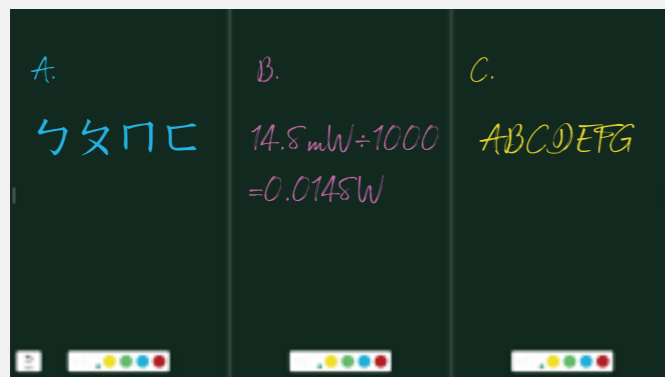

繪畫白板

多種筆刷風格，繪畫運用自如。

長按觸控指令

兩指呼叫浮球

五指螢幕休眠

(書寫白板)手掌按壓可當橡皮擦

AVACAST:支援系統Windows·iOS
Google Chrome·Andriod·Mac OS.

子母畫面(PIP)

在觸控端可操控筆電、手機作業畫面，也可以調整畫面尺寸，和移動畫面位置。

- 首頁
- 返回
- 檔案總管
- 快速設定
- 小工具
- WiFi
- 網路熱點
- 藍牙
- 有線網路
- 背光亮度
- 音量

- 記分板
- 分組
- 批註
- PIP
- 相機
- 錄影
- 截取
- 計時器
- 螢幕鎖
- 碼錶
- 凍屏
- 觸控鎖
- 計算機
- Spotlight

其他設定與接口顯示狀態

書寫白板介紹

可同時三個人一起
在黑板上書寫

AI 智能辨識
中英文手寫筆跡
轉成整潔字體化

事半功倍

- 選單
- 退出
- 分享
- 檔案總覽清單(列表)

- 檔案增加頁數
- 上一頁/下一頁

- 選取物件
- 筆刷大小及顏色
- 板擦大小
- 清除全部畫面
- 尺規垂直水平工具
- 2D/3D幾何圖形
- 多人同時操作
- 自訂表格欄位
- 樹狀圖(心智圖)
- 便利貼(便簽)
- 畫面移動及縮放
- 文字清單(四線格)
- 上一步/下一步